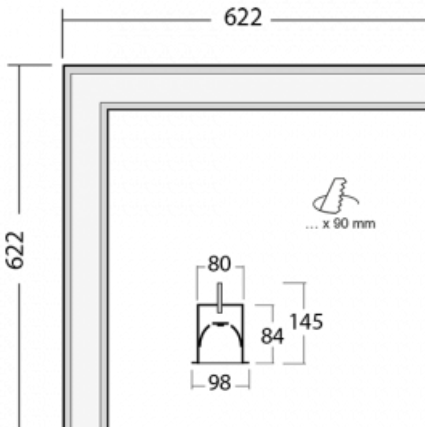

Leuchte

Lina80-S

05S-020K-20GHE/830, W

EPD®

Die Leuchten Lina80-S sind als Einbau-, Anbau-, Pendel- oder Wandleuchten erhältlich, einschließlich der beleuchteten Ecksegmente. Mit der Systemleuchte Lina80-S können verschiedene Formen oder lange Linien geschaffen werden. Spezielle Fugen verhindern das Durchscheinen von Licht und schaffen so einen nahtlosen visuellen Effekt, der sowohl für kleine Büros als auch für große Hallen geeignet ist.

Technische Zeichnung

Typ der Montage	Einbauleuchten
Typ der Ausstrahlung	Direkte
Form der Leuchte	Eckleuchte
Farbe der Leuchte	Weiss
Material	Aluminium
Lebensdauer	L80/B10 70 000 Stunden
Garantie	5 years
Beschreibung der Leuchte	Einbauleuchte
Abmessungen	622 mm × 622 mm × 84 mm
Lichtquelle	LED MODUL
Art der Optik	Opaler Diffusor
Lichtstrom*	5090 lm
Farbtemperatur	3000 K Warm weiss
Leuchtwirkungsgrad	116 lm/W
MacAdam Lichtquelle	2
Farbwiedergabeindex	80
UGR max. X=4H Y=8H, ρ=70,50,20	28.7
Leistungsaufnahme*	43.8 W
Anschluss der Leuchte	ON/OFF
Elektrische Spannung	220-240V
Frequenz	50/60Hz

 CE IP 40

*±10 %

Zum Herunterladen

Montageanleitung

Fotografie