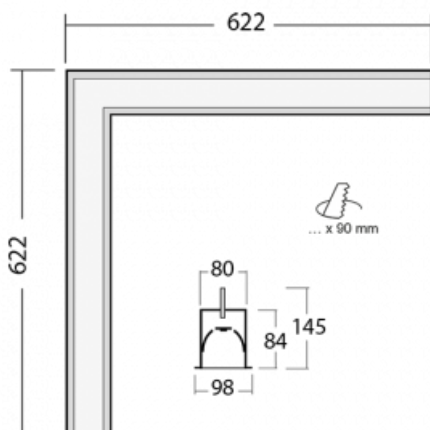

# Lina80-S

05S-020K-20GHE/830, W

EPD®

Die Leuchten Lina80-S sind als Einbau-, Anbau-, Pendel- oder Wandleuchten erhältlich, einschließlich der beleuchteten Ecksegmente. Mit der Systemleuchte Lina80-S können verschiedene Formen oder lange Linien geschaffen werden. Spezielle Fugen verhindern das Durchscheinen von Licht und schaffen so einen nahtlosen visuellen Effekt, der sowohl für kleine Büros als auch für große Hallen geeignet ist.

## Technische Zeichnung

Typ der Montage	Einbauleuchten
Typ der Ausstrahlung	Direkte
Form der Leuchte	Eckleuchte
Farbe der Leuchte	Weiss
Material	Aluminium
Lebensdauer	L80/B10 70 000 Stunden
Garantie	60 Monate
Beschreibung der Leuchte	Einbauleuchte
Abmessungen	622 mm × 622 mm × 84 mm
Lichtquelle	LED MODUL
Art der Optik	Opaler Diffusor
Lichtstrom	5090 lm ± 10 %
Farbtemperatur	3000 K Warm weiss
Leuchtwirkungsgrad	116 lm/W
MacAdam Lichtquelle	2
Farbwiedergabeindex	80
UGR max. X=4H Y=8H, ρ=70,50,20	28.7
Leistungsaufnahme	43.8 W ± 10 %
Anschluss der Leuchte	EVG nicht dimmbar
Elektrische Spannung	220-240V
Frequenz	50/60Hz

⊕ CE IP 40

**Zum Herunterladen**

Montageanleitung

Fotografie