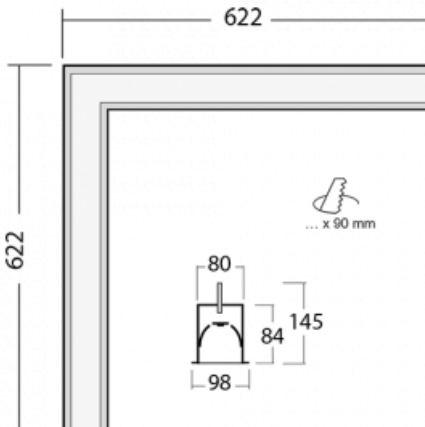

Leuchte

Lina80-S

05S-020K-20GHD/840, W

EPD®

Die Leuchten Lina80-S sind als Einbau-, Anbau-, Pendel- oder Wandleuchten erhältlich, einschließlich der beleuchteten Ecksegmente. Mit der Systemleuchte Lina80-S können verschiedene Formen oder lange Linien geschaffen werden. Spezielle Fugen verhindern das Durchscheinen von Licht und schaffen so einen nahtlosen visuellen Effekt, der sowohl für kleine Büros als auch für große Hallen geeignet ist.

Technische Zeichnung

Typ der Montage	Einbauleuchten
Typ der Ausstrahlung	Direkte
Form der Leuchte	Eckleuchte
Farbe der Leuchte	Weiss
Material	Aluminium
Lebensdauer	L80/B10 70 000 Stunden
Garantie	5 years
Beschreibung der Leuchte	Einbauleuchte
Abmessungen	622 mm × 622 mm × 84 mm
Lichtquelle	LED MODUL
Art der Optik	Opaler Diffusor
Lichtstrom*	5350 lm
Farbtemperatur	4000 K Kalt weiss
Leuchtwirkungsgrad	122 lm/W
MacAdam Lichtquelle	2
Farbwiedergabeindex	80
UGR max. X=4H Y=8H, ρ=70,50,20	26.5
Leistungsaufnahme*	43.8 W
Anschluss der Leuchte	DALI
Elektrische Spannung	220-240V
Frequenz	50/60Hz

 **CE** IP 40

*±10 %

Zum Herunterladen

Montageanleitung

Fotografie