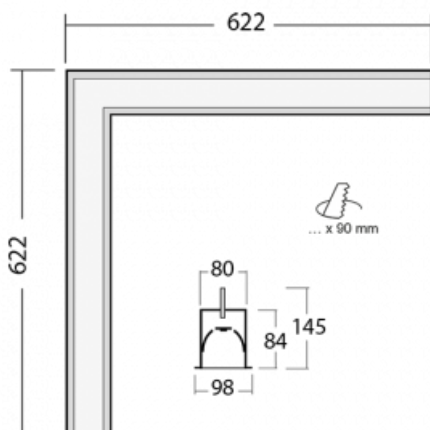

Leuchte

Lina80-S

05S-020K-20GHD/840, S

EPD®

Die Leuchten Lina80-S sind als Einbau-, Anbau-, Pendel- oder Wandleuchten erhältlich, einschließlich der beleuchteten Ecksegmente. Mit der Systemleuchte Lina80-S können verschiedene Formen oder lange Linien geschaffen werden. Spezielle Fugen verhindern das Durchscheinen von Licht und schaffen so einen nahtlosen visuellen Effekt, der sowohl für kleine Büros als auch für große Hallen geeignet ist.

Technische Zeichnung

Typ der Montage	Einbauleuchten
Typ der Ausstrahlung	Direkte
Form der Leuchte	Eckleuchte
Farbe der Leuchte	Silber
Material	Aluminium
Lebensdauer	L80/B10 70 000 Stunden
Garantie	5 years
Beschreibung der Leuchte	Einbauleuchte
Abmessungen	622 mm × 622 mm × 84 mm
Lichtquelle	LED MODUL
Art der Optik	Opaler Diffusor
Lichtstrom*	5350 lm
Farbtemperatur	4000 K Kalt weiss
Leuchtwirkungsgrad	122 lm/W
MacAdam Lichtquelle	2
Farbwiedergabeindex	80
UGR max. X=4H Y=8H, ρ=70,50,20	26.5
Leistungsaufnahme*	43.8 W
Anschluss der Leuchte	DALI
Elektrische Spannung	220-240V
Frequenz	50/60Hz

  IP 40

*±10 %

Zum Herunterladen

Montageanleitung

Fotografie