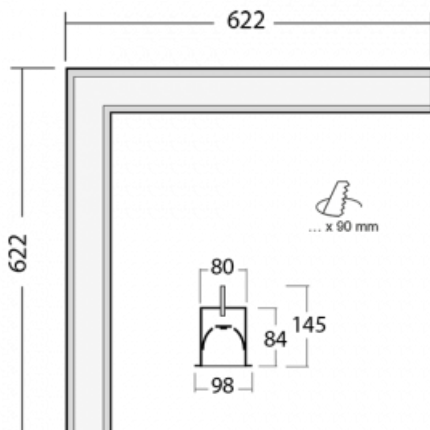

# Lina80-S

05S-020K-20GHD/830, W

EPD®

Die Leuchten Lina80-S sind als Einbau-, Anbau-, Pendel- oder Wandleuchten erhältlich, einschließlich der beleuchteten Ecksegmente. Mit der Systemleuchte Lina80-S können verschiedene Formen oder lange Linien geschaffen werden. Spezielle Fugen verhindern das Durchscheinen von Licht und schaffen so einen nahtlosen visuellen Effekt, der sowohl für kleine Büros als auch für große Hallen geeignet ist.

## Technische Zeichnung

Typ der Montage	Einbauleuchten
Typ der Ausstrahlung	Direkte
Form der Leuchte	Eckleuchte
Farbe der Leuchte	Weiss
Material	Aluminium
Lebensdauer	L80/B10 70 000 Stunden
Garantie	5 years
Beschreibung der Leuchte	Einbauleuchte
Abmessungen	622 mm × 622 mm × 84 mm
Gewicht	5.2 kg
Lichtquelle	LED MODUL
Art der Optik	Opaler Diffusor
Lichtstrom*	5090 lm
Farbtemperatur	3000 K Warm weiss
Leuchtwirkungsgrad	116 lm/W
MacAdam Lichtquelle	2
Farbwiedergabeindex	80
UGR max. X=4H Y=8H, ρ=70,50,20	28.7

  IP 40

\*±10 %

Zum Herunterladen

Montageanleitung

Fotografie