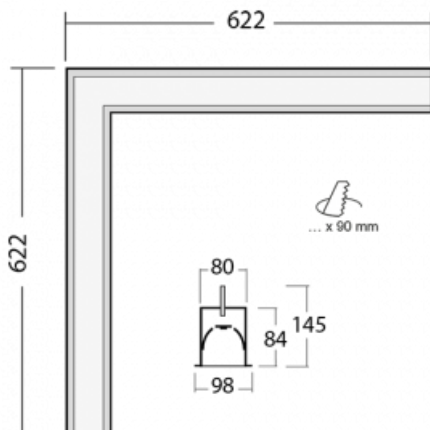

# Lina80-S

05S-020K-20GGTD/840, W

EPD®

Die Leuchten Lina80-S sind als Einbau-, Anbau-, Pendel- oder Wandleuchten erhältlich, einschließlich der beleuchteten Ecksegmente. Mit der Systemleuchte Lina80-S können verschiedene Formen oder lange Linien geschaffen werden. Spezielle Fugen verhindern das Durchscheinen von Licht und schaffen so einen nahtlosen visuellen Effekt, der sowohl für kleine Büros als auch für große Hallen geeignet ist.

## Technische Zeichnung

Typ der Montage	Einbauleuchten
Typ der Ausstrahlung	Direkte
Form der Leuchte	Eckleuchte
Farbe der Leuchte	Weiss
Material	Aluminium
Lebensdauer	L90/B50 50 000 Stunden
Garantie	5 years
Beschreibung der Leuchte	Einbauleuchte
Abmessungen	622 mm × 622 mm × 84 mm
Lichtquelle	LED MODUL
Art der Optik	Opaler Diffusor
Lichtstrom*	3270 lm
Farbtemperatur	4000 K Kalt weiss
Leuchtwirkungsgrad	132 lm/W
MacAdam Lichtquelle	2
Farbwiedergabeindex	80
UGR max. X=4H Y=8H, ρ=70,50,20	24.8
Leistungsaufnahme*	24.8 W
Anschluss der Leuchte	Weitere Möglichkeiten vom Dimmen
Elektrische Spannung	220-240V
Frequenz	50/60Hz

 **CE** IP 40

\*±10 %

**Zum Herunterladen**

Montageanleitung

Fotografie