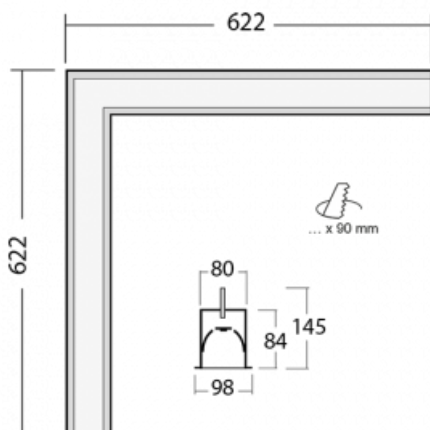

Leuchte

Lina80-S

05S-020K-20GGTD/840, S

EPD®

Die Leuchten Lina80-S sind als Einbau-, Anbau-, Pendel- oder Wandleuchten erhältlich, einschließlich der beleuchteten Ecksegmente. Mit der Systemleuchte Lina80-S können verschiedene Formen oder lange Linien geschaffen werden. Spezielle Fugen verhindern das Durchscheinen von Licht und schaffen so einen nahtlosen visuellen Effekt, der sowohl für kleine Büros als auch für große Hallen geeignet ist.

Technische Zeichnung

Typ der Montage	Einbauleuchten
Typ der Ausstrahlung	Direkte
Form der Leuchte	Eckleuchte
Farbe der Leuchte	Silber
Material	Aluminium
Lebensdauer	L90/B50 50 000 Stunden
Garantie	5 years
Beschreibung der Leuchte	Einbauleuchte
Abmessungen	622 mm × 622 mm × 84 mm
Lichtquelle	LED MODUL
Art der Optik	Opaler Diffusor
Lichtstrom*	3270 lm
Farbtemperatur	4000 K Kalt weiss
Leuchtwirkungsgrad	132 lm/W
MacAdam Lichtquelle	2
Farbwiedergabeindex	80
UGR max. X=4H Y=8H, ρ=70,50,20	24.8
Leistungsaufnahme*	24.8 W
Anschluss der Leuchte	Weitere Möglichkeiten vom Dimmen
Elektrische Spannung	220-240V
Frequenz	50/60Hz

 **CE** IP 40

*±10 %

Zum Herunterladen

Montageanleitung

Fotografie