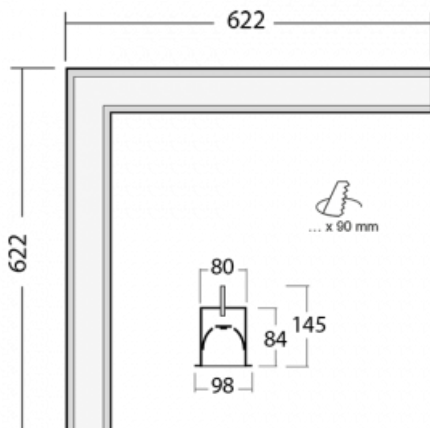

Leuchte

Lina80-S

05S-020K-20GGTD/830, W

EPD®

Die Leuchten Lina80-S sind als Einbau-, Anbau-, Pendel- oder Wandleuchten erhältlich, einschließlich der beleuchteten Ecksegmente. Mit der Systemleuchte Lina80-S können verschiedene Formen oder lange Linien geschaffen werden. Spezielle Fugen verhindern das Durchscheinen von Licht und schaffen so einen nahtlosen visuellen Effekt, der sowohl für kleine Büros als auch für große Hallen geeignet ist.

Technische Zeichnung

Typ der Montage	Einbauleuchten
Typ der Ausstrahlung	Direkte
Form der Leuchte	Eckleuchte
Farbe der Leuchte	Weiss
Material	Aluminium
Lebensdauer	L90/B50 50 000 Stunden
Garantie	60 Monate
Beschreibung der Leuchte	Einbauleuchte
Abmessungen	622 mm × 622 mm × 84 mm
Lichtquelle	LED MODUL
Art der Optik	Opaler Diffusor
Lichtstrom	3110 lm ± 10 %
Farbtemperatur	3000 K Warm weiss
Leuchtwirkungsgrad	125 lm/W
MacAdam Lichtquelle	2
Farbwiedergabeindex	80
UGR max. X=4H Y=8H, ρ=70,50,20	27
Leistungsaufnahme	24.8 W ± 10 %
Anschluss der Leuchte	Dimmbar DALI oder Taster
Elektrische Spannung	220-240V
Frequenz	50/60Hz

⊕ CE IP 40

Zum Herunterladen

Montageanleitung

Fotografie