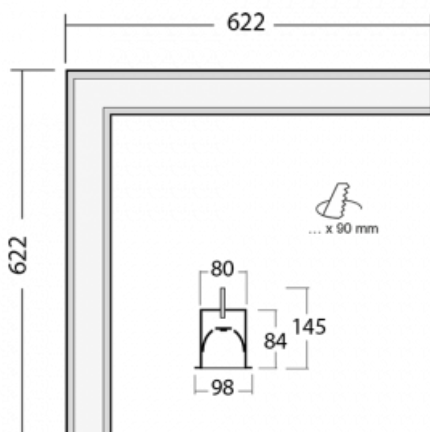

Leuchte

Lina80-S

05S-020K-20GGE/840, W

EPD®

Die Leuchten Lina80-S sind als Einbau-, Anbau-, Pendel- oder Wandleuchten erhältlich, einschließlich der beleuchteten Ecksegmente. Mit der Systemleuchte Lina80-S können verschiedene Formen oder lange Linien geschaffen werden. Spezielle Fugen verhindern das Durchscheinen von Licht und schaffen so einen nahtlosen visuellen Effekt, der sowohl für kleine Büros als auch für große Hallen geeignet ist.

Technische Zeichnung

Typ der Montage	Einbauleuchten
Typ der Ausstrahlung	Direkte
Form der Leuchte	Eckleuchte
Farbe der Leuchte	Weiss
Material	Aluminium
Lebensdauer	L90/B50 50 000 Stunden
Garantie	60 Monate
Beschreibung der Leuchte	Einbauleuchte
Abmessungen	622 mm × 622 mm × 84 mm
Gewicht	5.2 kg
Lichtquelle	LED MODUL
Art der Optik	Opaler Diffusor
Lichtstrom	3270 lm ± 10 %
Farbtemperatur	4000 K Kalt weiss
Leuchtwirkungsgrad	132 lm/W
MacAdam Lichtquelle	2
Farbwiedergabeindex	80
UGR max. X=4H Y=8H, ρ=70,50,20	24.8

Leistungsaufnahme 24.8 W \pm 10 %

Anschluss der Leuchte EVG nicht dimmbar

Elektrische Spannung 220-240V

Frequenz 50/60Hz

 **CE** IP 40

Zum Herunterladen

Montageanleitung

Fotografie