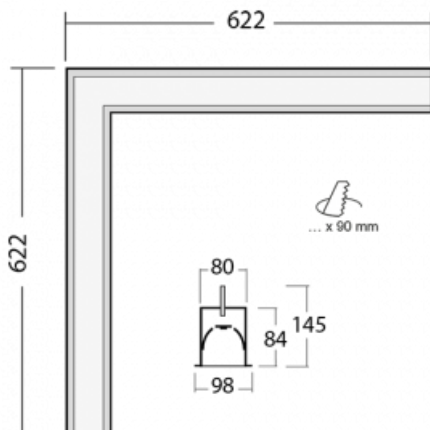

# Lina80-S

05S-020K-20GGE/840, W

EPD®

Die Leuchten Lina80-S sind als Einbau-, Anbau-, Pendel- oder Wandleuchten erhältlich, einschließlich der beleuchteten Ecksegmente. Mit der Systemleuchte Lina80-S können verschiedene Formen oder lange Linien geschaffen werden. Spezielle Fugen verhindern das Durchscheinen von Licht und schaffen so einen nahtlosen visuellen Effekt, der sowohl für kleine Büros als auch für große Hallen geeignet ist.

## Technische Zeichnung

Typ der Montage	Einbauleuchten
Typ der Ausstrahlung	Direkte
Form der Leuchte	Eckleuchte
Farbe der Leuchte	Weiss
Material	Aluminium
Lebensdauer	L90/B50 50 000 Stunden
Garantie	5 years
Beschreibung der Leuchte	Einbauleuchte
Abmessungen	622 mm × 622 mm × 84 mm
Gewicht	5.2 kg
Lichtquelle	LED MODUL
Art der Optik	Opaler Diffusor
Lichtstrom*	3270 lm
Farbtemperatur	4000 K Kalt weiss
Leuchtwirkungsgrad	132 lm/W
MacAdam Lichtquelle	2
Farbwiedergabeindex	80
UGR max. X=4H Y=8H, ρ=70,50,20	24.8

  IP 40

\*±10 %

**Zum Herunterladen**

Montageanleitung

Fotografie