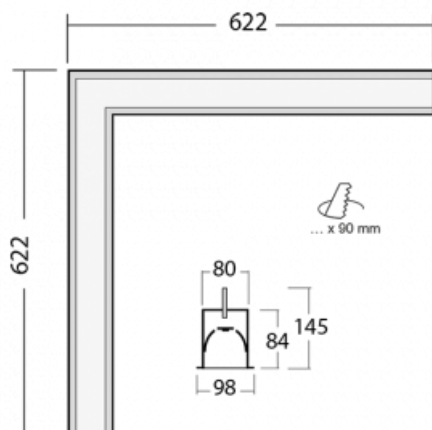

# Lina80-S

05S-020K-20GGE/840, S

EPD®

Die Leuchten Lina80-S sind als Einbau-, Anbau-, Pendel- oder Wandleuchten erhältlich, einschließlich der beleuchteten Ecksegmente. Mit der Systemleuchte Lina80-S können verschiedene Formen oder lange Linien geschaffen werden. Spezielle Fugen verhindern das Durchscheinen von Licht und schaffen so einen nahtlosen visuellen Effekt, der sowohl für kleine Büros als auch für große Hallen geeignet ist.

## Technische Zeichnung

Typ der Montage	Einbauleuchten
Typ der Ausstrahlung	Direkte
Form der Leuchte	Eckleuchte
Farbe der Leuchte	Silber
Material	Aluminium
Lebensdauer	L90/B50 50 000 Stunden
Garantie	5 years
Beschreibung der Leuchte	Einbauleuchte
Abmessungen	622 mm × 622 mm × 84 mm
Lichtquelle	LED MODUL
Art der Optik	Opaler Diffusor
Lichtstrom*	3270 lm
Farbtemperatur	4000 K Kalt weiss
Leuchtwirkungsgrad	132 lm/W
MacAdam Lichtquelle	2
Farbwiedergabeindex	80
UGR max. X=4H Y=8H, ρ=70,50,20	24.8
Leistungsaufnahme*	24.8 W
Anschluss der Leuchte	ON/OFF
Elektrische Spannung	220-240V
Frequenz	50/60Hz

  IP 40

\*±10 %

**Zum Herunterladen**

Montageanleitung

Fotografie