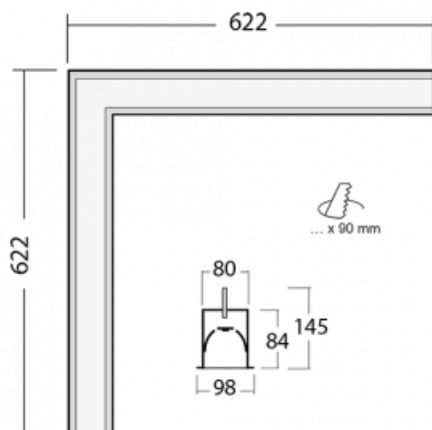

# Lina80-S

05S-020K-20GGE/830, S

EPD®

Die Leuchten Lina80-S sind als Einbau-, Anbau-, Pendel- oder Wandleuchten erhältlich, einschließlich der beleuchteten Ecksegmente. Mit der Systemleuchte Lina80-S können verschiedene Formen oder lange Linien geschaffen werden. Spezielle Fugen verhindern das Durchscheinen von Licht und schaffen so einen nahtlosen visuellen Effekt, der sowohl für kleine Büros als auch für große Hallen geeignet ist.

## Technische Zeichnung

Typ der Montage	Einbauleuchten
Typ der Ausstrahlung	Direkte
Form der Leuchte	Eckleuchte
Farbe der Leuchte	Silber
Material	Aluminium
Lebensdauer	L90/B50 50 000 Stunden
Garantie	5 years
Beschreibung der Leuchte	Einbauleuchte
Abmessungen	622 mm × 622 mm × 84 mm
Lichtquelle	LED MODUL
Art der Optik	Opaler Diffusor
Lichtstrom*	3110 lm
Farbtemperatur	3000 K Warm weiss
Leuchtwirkungsgrad	125 lm/W
MacAdam Lichtquelle	2
Farbwiedergabeindex	80
UGR max. X=4H Y=8H, ρ=70,50,20	27
Leistungsaufnahme*	24.8 W
Anschluss der Leuchte	ON/OFF
Elektrische Spannung	220-240V
Frequenz	50/60Hz

 **CE** IP 40

\*±10 %

**Zum Herunterladen**

Montageanleitung

Fotografie