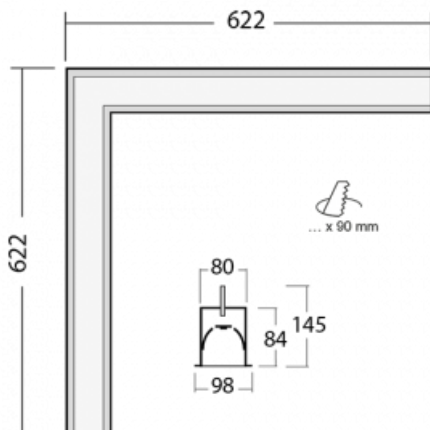

Leuchte

Lina80-S

05S-020K-20GGE/830, B

EPD®

Die Leuchten Lina80-S sind als Einbau-, Anbau-, Pendel- oder Wandleuchten erhältlich, einschließlich der beleuchteten Ecksegmente. Mit der Systemleuchte Lina80-S können verschiedene Formen oder lange Linien geschaffen werden. Spezielle Fugen verhindern das Durchscheinen von Licht und schaffen so einen nahtlosen visuellen Effekt, der sowohl für kleine Büros als auch für große Hallen geeignet ist.

Technische Zeichnung

Typ der Montage	Einbauleuchten
Typ der Ausstrahlung	Direkte
Form der Leuchte	Eckleuchte
Farbe der Leuchte	Schwarz
Material	Aluminium
Lebensdauer	L90/B50 50 000 Stunden
Garantie	5 years
Beschreibung der Leuchte	Einbauleuchte
Abmessungen	622 mm × 622 mm × 84 mm
Lichtquelle	LED MODUL
Art der Optik	Opaler Diffusor
Lichtstrom*	3110 lm
Farbtemperatur	3000 K Warm weiss
Leuchtwirkungsgrad	125 lm/W
MacAdam Lichtquelle	2
Farbwiedergabeindex	80
UGR max. X=4H Y=8H, ρ=70,50,20	27
Leistungsaufnahme*	24.8 W
Anschluss der Leuchte	ON/OFF
Elektrische Spannung	220-240V
Frequenz	50/60Hz

 CE IP 40

*±10 %

Zum Herunterladen

Montageanleitung

Fotografie