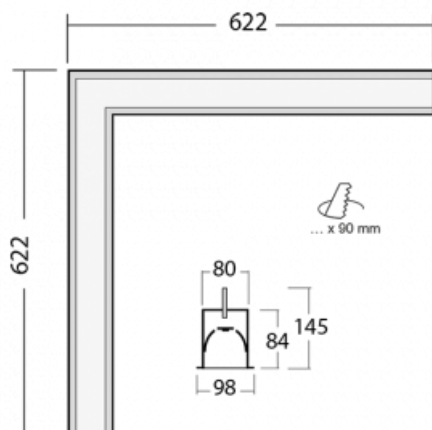

# Lina80-S

05S-020K-20GGD/840, W

EPD®

Die Leuchten Lina80-S sind als Einbau-, Anbau-, Pendel- oder Wandleuchten erhältlich, einschließlich der beleuchteten Ecksegmente. Mit der Systemleuchte Lina80-S können verschiedene Formen oder lange Linien geschaffen werden. Spezielle Fugen verhindern das Durchscheinen von Licht und schaffen so einen nahtlosen visuellen Effekt, der sowohl für kleine Büros als auch für große Hallen geeignet ist.

## Technische Zeichnung

Typ der Montage	Einbauleuchten
Typ der Ausstrahlung	Direkte
Form der Leuchte	Eckleuchte
Farbe der Leuchte	Weiss
Material	Aluminium
Lebensdauer	L90/B50 50 000 Stunden
Garantie	60 Monate
Beschreibung der Leuchte	Einbauleuchte
Abmessungen	622 mm × 622 mm × 84 mm
Lichtquelle	LED MODUL
Art der Optik	Opaler Diffusor
Lichtstrom	3270 lm ± 10 %
Farbtemperatur	4000 K Kalt weiss
Leuchtwirkungsgrad	132 lm/W
MacAdam Lichtquelle	2
Farbwiedergabeindex	80
UGR max. X=4H Y=8H, ρ=70,50,20	24.8
Leistungsaufnahme	24.8 W ± 10 %
Anschluss der Leuchte	DALI dimmbar
Elektrische Spannung	220-240V
Frequenz	50/60Hz

⊕ CE IP 40

**Zum Herunterladen**

Montageanleitung

Fotografie