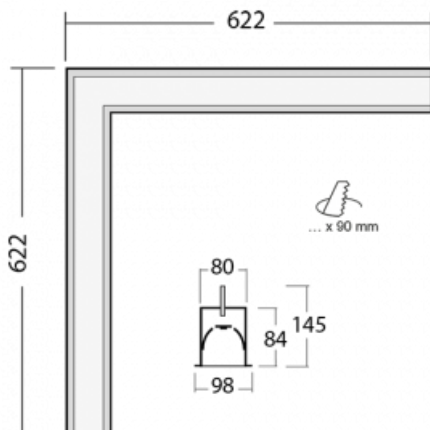

Leuchte

Lina80-S

05S-020K-20GGD/840, W

EPD®

Die Leuchten Lina80-S sind als Einbau-, Anbau-, Pendel- oder Wandleuchten erhältlich, einschließlich der beleuchteten Ecksegmente. Mit der Systemleuchte Lina80-S können verschiedene Formen oder lange Linien geschaffen werden. Spezielle Fugen verhindern das Durchscheinen von Licht und schaffen so einen nahtlosen visuellen Effekt, der sowohl für kleine Büros als auch für große Hallen geeignet ist.

Technische Zeichnung

Typ der Montage	Einbauleuchten
Typ der Ausstrahlung	Direkte
Form der Leuchte	Eckleuchte
Farbe der Leuchte	Weiss
Material	Aluminium
Lebensdauer	L90/B50 50 000 Stunden
Garantie	5 years
Beschreibung der Leuchte	Einbauleuchte
Abmessungen	622 mm × 622 mm × 84 mm
Lichtquelle	LED MODUL
Art der Optik	Opaler Diffusor
Lichtstrom*	3270 lm
Farbtemperatur	4000 K Kalt weiss
Leuchtwirkungsgrad	132 lm/W
MacAdam Lichtquelle	2
Farbwiedergabeindex	80
UGR max. X=4H Y=8H, ρ=70,50,20	24.8
Leistungsaufnahme*	24.8 W
Anschluss der Leuchte	DALI
Elektrische Spannung	220-240V
Frequenz	50/60Hz

 CE IP 40

*±10 %

Zum Herunterladen

Montageanleitung

Fotografie