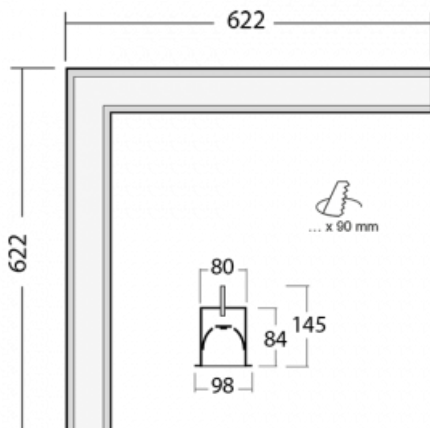

Leuchte

Lina80-S

05S-020K-20GGD/840, B

EPD®

Die Leuchten Lina80-S sind als Einbau-, Anbau-, Pendel- oder Wandleuchten erhältlich, einschließlich der beleuchteten Ecksegmente. Mit der Systemleuchte Lina80-S können verschiedene Formen oder lange Linien geschaffen werden. Spezielle Fugen verhindern das Durchscheinen von Licht und schaffen so einen nahtlosen visuellen Effekt, der sowohl für kleine Büros als auch für große Hallen geeignet ist.

Technische Zeichnung

Typ der Montage	Einbauleuchten
Typ der Ausstrahlung	Direkte
Form der Leuchte	Eckleuchte
Farbe der Leuchte	Schwarz
Material	Aluminium
Lebensdauer	L90/B50 50 000 Stunden
Garantie	5 years
Beschreibung der Leuchte	Einbauleuchte
Abmessungen	622 mm × 622 mm × 84 mm
Lichtquelle	LED MODUL
Art der Optik	Opaler Diffusor
Lichtstrom*	3270 lm
Farbtemperatur	4000 K Kalt weiss
Leuchtwirkungsgrad	132 lm/W
MacAdam Lichtquelle	2
Farbwiedergabeindex	80
UGR max. X=4H Y=8H, ρ=70,50,20	24.8
Leistungsaufnahme*	24.8 W
Anschluss der Leuchte	DALI
Elektrische Spannung	220-240V
Frequenz	50/60Hz

 CE IP 40

*±10 %

Zum Herunterladen

Montageanleitung

Fotografie