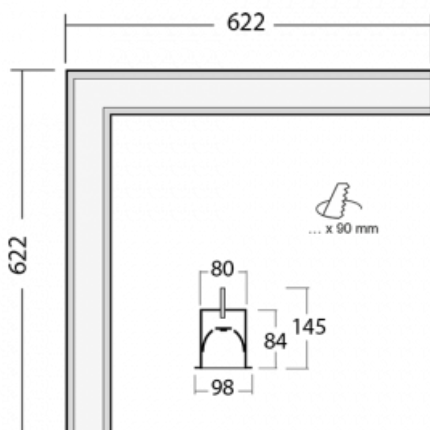

# Lina80-S

05S-020K-20GGD/830, B

EPD®

Die Leuchten Lina80-S sind als Einbau-, Anbau-, Pendel- oder Wandleuchten erhältlich, einschließlich der beleuchteten Ecksegmente. Mit der Systemleuchte Lina80-S können verschiedene Formen oder lange Linien geschaffen werden. Spezielle Fugen verhindern das Durchscheinen von Licht und schaffen so einen nahtlosen visuellen Effekt, der sowohl für kleine Büros als auch für große Hallen geeignet ist.

## Technische Zeichnung

Typ der Montage	Einbauleuchten
Typ der Ausstrahlung	Direkte
Form der Leuchte	Eckleuchte
Farbe der Leuchte	Schwarz
Material	Aluminium
Lebensdauer	L90/B50 50 000 Stunden
Garantie	60 Monate
Beschreibung der Leuchte	Einbauleuchte
Abmessungen	622 mm × 622 mm × 84 mm
Lichtquelle	LED MODUL
Art der Optik	Opaler Diffusor
Lichtstrom	3110 lm ± 10 %
Farbtemperatur	3000 K Warm weiss
Leuchtwirkungsgrad	125 lm/W
MacAdam Lichtquelle	2
Farbwiedergabeindex	80
UGR max. X=4H Y=8H, ρ=70,50,20	27
Leistungsaufnahme	24.8 W ± 10 %
Anschluss der Leuchte	DALI dimmbar
Elektrische Spannung	220-240V
Frequenz	50/60Hz

⊕ CE IP 40

**Zum Herunterladen**

Montageanleitung

Fotografie