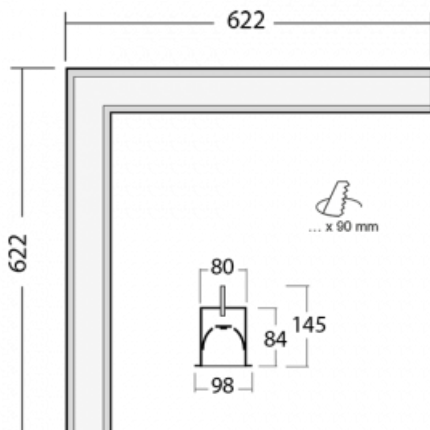

# Lina80-S

05S-020K-20GETD/840, W

EPD®

Die Leuchten Lina80-S sind als Einbau-, Anbau-, Pendel- oder Wandleuchten erhältlich, einschließlich der beleuchteten Ecksegmente. Mit der Systemleuchte Lina80-S können verschiedene Formen oder lange Linien geschaffen werden. Spezielle Fugen verhindern das Durchscheinen von Licht und schaffen so einen nahtlosen visuellen Effekt, der sowohl für kleine Büros als auch für große Hallen geeignet ist.

## Technische Zeichnung

Typ der Montage	Einbauleuchten
Typ der Ausstrahlung	Direkte
Form der Leuchte	Eckleuchte
Farbe der Leuchte	Weiss
Material	Aluminium
Lebensdauer	L90/B50 50 000 Stunden
Garantie	60 Monate
Beschreibung der Leuchte	Einbauleuchte
Abmessungen	622 mm × 622 mm × 84 mm
Lichtquelle	LED MODUL
Art der Optik	Opaler Diffusor
Lichtstrom	2130 lm ± 10 %
Farbtemperatur	4000 K Kalt weiss
Leuchtwirkungsgrad	144 lm/W
MacAdam Lichtquelle	2
Farbwiedergabeindex	80
UGR max. X=4H Y=8H, ρ=70,50,20	23.3
Leistungsaufnahme	14.8 W ± 10 %
Anschluss der Leuchte	Dimmbar DALI oder Taster
Elektrische Spannung	220-240V
Frequenz	50/60Hz