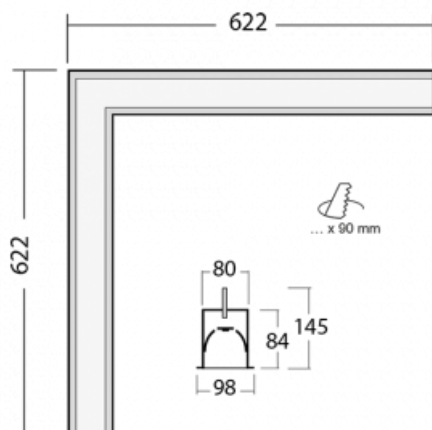

Leuchte

Lina80-S

05S-020K-20GETD/840, B

EPD®

Die Leuchten Lina80-S sind als Einbau-, Anbau-, Pendel- oder Wandleuchten erhältlich, einschließlich der beleuchteten Ecksegmente. Mit der Systemleuchte Lina80-S können verschiedene Formen oder lange Linien geschaffen werden. Spezielle Fugen verhindern das Durchscheinen von Licht und schaffen so einen nahtlosen visuellen Effekt, der sowohl für kleine Büros als auch für große Hallen geeignet ist.

Technische Zeichnung

Typ der Montage	Einbauleuchten
Typ der Ausstrahlung	Direkte
Form der Leuchte	Eckleuchte
Farbe der Leuchte	Schwarz
Material	Aluminium
Lebensdauer	L90/B50 50 000 Stunden
Garantie	60 Monate
Beschreibung der Leuchte	Einbauleuchte
Abmessungen	622 mm × 622 mm × 84 mm
Lichtquelle	LED MODUL
Art der Optik	Opaler Diffusor
Lichtstrom	2130 lm ± 10 %
Farbtemperatur	4000 K Kalt weiss
Leuchtwirkungsgrad	144 lm/W
MacAdam Lichtquelle	2
Farbwiedergabeindex	80
UGR max. X=4H Y=8H, ρ=70,50,20	23.3
Leistungsaufnahme	14.8 W ± 10 %
Anschluss der Leuchte	Dimmbar DALI oder Taster
Elektrische Spannung	220-240V
Frequenz	50/60Hz

⊕ CE IP 40

Zum Herunterladen

Montageanleitung

Fotografie