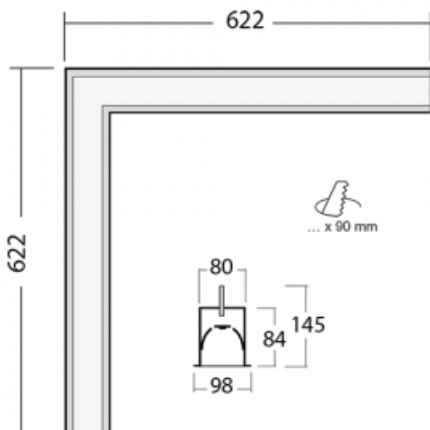

# Lina80-S

05S-020K-20GETD/840, B

EPD®

Die Leuchten Lina80-S sind als Einbau-, Anbau-, Pendel- oder Wandleuchten erhältlich, einschließlich der beleuchteten Ecksegmente. Mit der Systemleuchte Lina80-S können verschiedene Formen oder lange Linien geschaffen werden. Spezielle Fugen verhindern das Durchscheinen von Licht und schaffen so einen nahtlosen visuellen Effekt, der sowohl für kleine Büros als auch für große Hallen geeignet ist.

## Technische Zeichnung

Typ der Montage	Einbauleuchten
Typ der Ausstrahlung	Direkte
Form der Leuchte	Eckleuchte
Farbe der Leuchte	Schwarz
Material	Aluminium
Lebensdauer	L90/B50 50 000 Stunden
Garantie	5 years
Beschreibung der Leuchte	Einbauleuchte
Abmessungen	622 mm × 622 mm × 84 mm
Lichtquelle	LED MODUL
Art der Optik	Opaler Diffusor
Lichtstrom*	2130 lm
Farbtemperatur	4000 K Kalt weiss
Leuchtwirkungsgrad	144 lm/W
MacAdam Lichtquelle	2
Farbwiedergabeindex	80
UGR max. X=4H Y=8H, ρ=70,50,20	23.3
Leistungsaufnahme*	14.8 W
Anschluss der Leuchte	Weitere Möglichkeiten vom Dimmen
Elektrische Spannung	220-240V
Frequenz	50/60Hz

 **CE** IP 40

\*±10 %

**Zum Herunterladen**

Montageanleitung

Fotografie