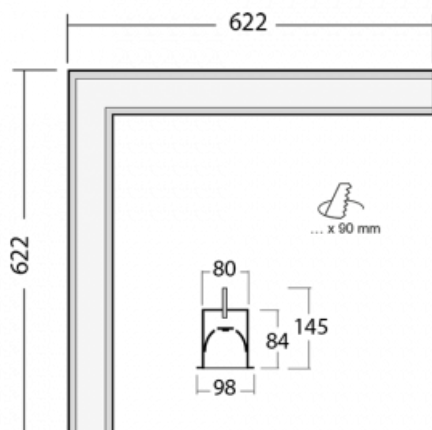

Leuchte

Lina80-S

05S-020K-20GETD/830, W

EPD®

Die Leuchten Lina80-S sind als Einbau-, Anbau-, Pendel- oder Wandleuchten erhältlich, einschließlich der beleuchteten Ecksegmente. Mit der Systemleuchte Lina80-S können verschiedene Formen oder lange Linien geschaffen werden. Spezielle Fugen verhindern das Durchscheinen von Licht und schaffen so einen nahtlosen visuellen Effekt, der sowohl für kleine Büros als auch für große Hallen geeignet ist.

Technische Zeichnung

Typ der Montage	Einbauleuchten
Typ der Ausstrahlung	Direkte
Form der Leuchte	Eckleuchte
Farbe der Leuchte	Weiss
Material	Aluminium
Lebensdauer	L90/B50 50 000 Stunden
Garantie	5 years
Beschreibung der Leuchte	Einbauleuchte
Abmessungen	622 mm × 622 mm × 84 mm
Lichtquelle	LED MODUL
Art der Optik	Opaler Diffusor
Lichtstrom*	2030 lm
Farbtemperatur	3000 K Warm weiss
Leuchtwirkungsgrad	137 lm/W
MacAdam Lichtquelle	2
Farbwiedergabeindex	80
UGR max. X=4H Y=8H, ρ=70,50,20	20.8
Leistungsaufnahme*	14.8 W
Anschluss der Leuchte	Weitere Möglichkeiten vom Dimmen
Elektrische Spannung	220-240V
Frequenz	50/60Hz

 **CE** IP 40

*±10 %

Zum Herunterladen

Montageanleitung

Fotografie