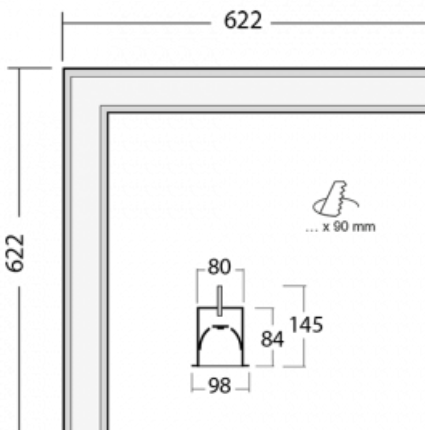

Leuchte

Lina80-S

05S-020K-20GETD/830, S

EPD®

Die Leuchten Lina80-S sind als Einbau-, Anbau-, Pendel- oder Wandleuchten erhältlich, einschließlich der beleuchteten Ecksegmente. Mit der Systemleuchte Lina80-S können verschiedene Formen oder lange Linien geschaffen werden. Spezielle Fugen verhindern das Durchscheinen von Licht und schaffen so einen nahtlosen visuellen Effekt, der sowohl für kleine Büros als auch für große Hallen geeignet ist.

Technische Zeichnung

Typ der Montage	Einbauleuchten
Typ der Ausstrahlung	Direkte
Form der Leuchte	Eckleuchte
Farbe der Leuchte	Silber
Material	Aluminium
Lebensdauer	L90/B50 50 000 Stunden
Garantie	60 Monate
Beschreibung der Leuchte	Einbauleuchte
Abmessungen	622 mm × 622 mm × 84 mm
Lichtquelle	LED MODUL
Art der Optik	Opaler Diffusor
Lichtstrom	2030 lm ± 10 %
Farbtemperatur	3000 K Warm weiss
Leuchtwirkungsgrad	137 lm/W
MacAdam Lichtquelle	2
Farbwiedergabeindex	80
UGR max. X=4H Y=8H, ρ=70,50,20	20.8
Leistungsaufnahme	14.8 W ± 10 %
Anschluss der Leuchte	Dimmbar DALI oder Taster
Elektrische Spannung	220-240V
Frequenz	50/60Hz

Zum Herunterladen

Montageanleitung

Fotografie