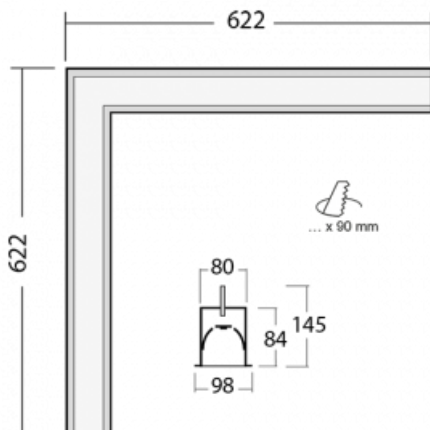

# Lina80-S

05S-020K-20GETD/830, B

EPD®

Die Leuchten Lina80-S sind als Einbau-, Anbau-, Pendel- oder Wandleuchten erhältlich, einschließlich der beleuchteten Ecksegmente. Mit der Systemleuchte Lina80-S können verschiedene Formen oder lange Linien geschaffen werden. Spezielle Fugen verhindern das Durchscheinen von Licht und schaffen so einen nahtlosen visuellen Effekt, der sowohl für kleine Büros als auch für große Hallen geeignet ist.

## Technische Zeichnung

Typ der Montage	Einbauleuchten
Typ der Ausstrahlung	Direkte
Form der Leuchte	Eckleuchte
Farbe der Leuchte	Schwarz
Material	Aluminium
Lebensdauer	L90/B50 50 000 Stunden
Garantie	5 years
Beschreibung der Leuchte	Einbauleuchte
Abmessungen	622 mm × 622 mm × 84 mm
Lichtquelle	LED MODUL
Art der Optik	Opaler Diffusor
Lichtstrom*	2030 lm
Farbtemperatur	3000 K Warm weiss
Leuchtwirkungsgrad	137 lm/W
MacAdam Lichtquelle	2
Farbwiedergabeindex	80
UGR max. X=4H Y=8H, ρ=70,50,20	20.8
Leistungsaufnahme*	14.8 W
Anschluss der Leuchte	Weitere Möglichkeiten vom Dimmen
Elektrische Spannung	220-240V
Frequenz	50/60Hz

 **CE** IP 40

\*±10 %

**Zum Herunterladen**

Montageanleitung

Fotografie