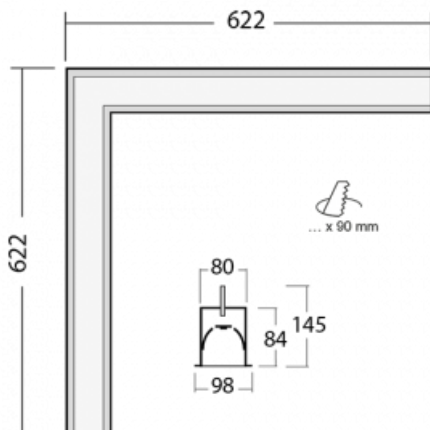

Leuchte

Lina80-S

05S-020K-20GEE/840, W

EPD®

Die Leuchten Lina80-S sind als Einbau-, Anbau-, Pendel- oder Wandleuchten erhältlich, einschließlich der beleuchteten Ecksegmente. Mit der Systemleuchte Lina80-S können verschiedene Formen oder lange Linien geschaffen werden. Spezielle Fugen verhindern das Durchscheinen von Licht und schaffen so einen nahtlosen visuellen Effekt, der sowohl für kleine Büros als auch für große Hallen geeignet ist.

Technische Zeichnung

Typ der Montage	Einbauleuchten
Typ der Ausstrahlung	Direkte
Form der Leuchte	Eckleuchte
Farbe der Leuchte	Weiss
Material	Aluminium
Lebensdauer	L90/B50 50 000 Stunden
Garantie	5 years
Beschreibung der Leuchte	Einbauleuchte
Abmessungen	622 mm × 622 mm × 84 mm
Lichtquelle	LED MODUL
Art der Optik	Opaler Diffusor
Lichtstrom*	2130 lm
Farbtemperatur	4000 K Kalt weiss
Leuchtwirkungsgrad	144 lm/W
MacAdam Lichtquelle	2
Farbwiedergabeindex	80
UGR max. X=4H Y=8H, ρ=70,50,20	23.3
Leistungsaufnahme*	14.8 W
Anschluss der Leuchte	ON/OFF
Elektrische Spannung	220-240V
Frequenz	50/60Hz

 **CE** IP 40

*±10 %

Zum Herunterladen

Montageanleitung

Fotografie