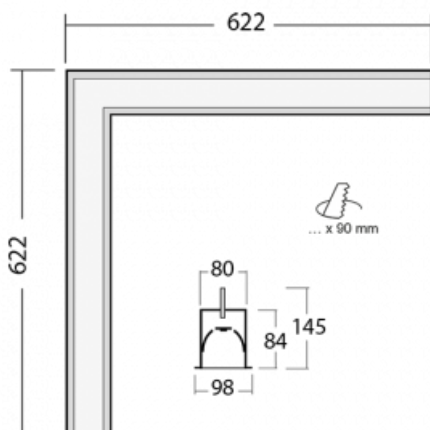

Leuchte

Lina80-S

05S-020K-20GEE/840, B

EPD®

Die Leuchten Lina80-S sind als Einbau-, Anbau-, Pendel- oder Wandleuchten erhältlich, einschließlich der beleuchteten Ecksegmente. Mit der Systemleuchte Lina80-S können verschiedene Formen oder lange Linien geschaffen werden. Spezielle Fugen verhindern das Durchscheinen von Licht und schaffen so einen nahtlosen visuellen Effekt, der sowohl für kleine Büros als auch für große Hallen geeignet ist.

Technische Zeichnung

Typ der Montage	Einbauleuchten
Typ der Ausstrahlung	Direkte
Form der Leuchte	Eckleuchte
Farbe der Leuchte	Schwarz
Material	Aluminium
Lebensdauer	L90/B50 50 000 Stunden
Garantie	5 years
Beschreibung der Leuchte	Einbauleuchte
Abmessungen	622 mm × 622 mm × 84 mm
Lichtquelle	LED MODUL
Art der Optik	Opaler Diffusor
Lichtstrom*	2130 lm
Farbtemperatur	4000 K Kalt weiss
Leuchtwirkungsgrad	144 lm/W
MacAdam Lichtquelle	2
Farbwiedergabeindex	80
UGR max. X=4H Y=8H, ρ=70,50,20	23.3
Leistungsaufnahme*	14.8 W
Anschluss der Leuchte	ON/OFF
Elektrische Spannung	220-240V
Frequenz	50/60Hz

 **CE** IP 40

*±10 %

Zum Herunterladen

Montageanleitung

Fotografie