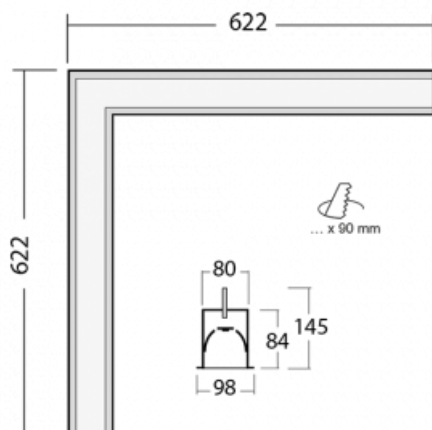

# Lina80-S

05S-020K-20GEE/830, S

EPD®

Die Leuchten Lina80-S sind als Einbau-, Anbau-, Pendel- oder Wandleuchten erhältlich, einschließlich der beleuchteten Ecksegmente. Mit der Systemleuchte Lina80-S können verschiedene Formen oder lange Linien geschaffen werden. Spezielle Fugen verhindern das Durchscheinen von Licht und schaffen so einen nahtlosen visuellen Effekt, der sowohl für kleine Büros als auch für große Hallen geeignet ist.

## Technische Zeichnung

Typ der Montage	Einbauleuchten
Typ der Ausstrahlung	Direkte
Form der Leuchte	Eckleuchte
Farbe der Leuchte	Silber
Material	Aluminium
Lebensdauer	L90/B50 50 000 Stunden
Garantie	60 Monate
Beschreibung der Leuchte	Einbauleuchte
Abmessungen	622 mm × 622 mm × 84 mm
Gewicht	5.2 kg
Lichtquelle	LED MODUL
Art der Optik	Opaler Diffusor
Lichtstrom	2030 lm ± 10 %
Farbtemperatur	3000 K Warm weiss
Leuchtwirkungsgrad	137 lm/W
MacAdam Lichtquelle	2
Farbwiedergabeindex	80
UGR max. X=4H Y=8H, ρ=70,50,20	20.8