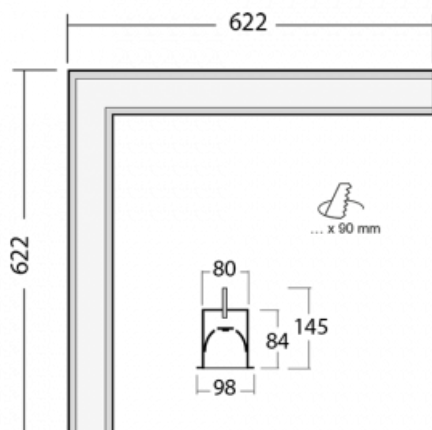

Leuchte

Lina80-S

05S-020K-20GEE/830, S

Die Leuchten Lina80-S sind als Einbau-, Anbau-, Pendel- oder Wandleuchten erhältlich, einschließlich der beleuchteten Ecksegmente. Mit der Systemleuchte Lina80-S können verschiedene Formen oder lange Linien geschaffen werden. Spezielle Fugen verhindern das Durchscheinen von Licht und schaffen so einen nahtlosen visuellen Effekt, der sowohl für kleine Büros als auch für große Hallen geeignet ist.

Technische Zeichnung

Typ der Montage	Einbauleuchten
Typ der Ausstrahlung	Direkte
Form der Leuchte	Eckleuchte
Farbe der Leuchte	Silber
Material	Aluminium
Lebensdauer	L90/B50 50 000 Stunden
Garantie	5 years
Beschreibung der Leuchte	Einbauleuchte
Abmessungen	622 mm × 622 mm × 84 mm
Gewicht	5.2 kg
Lichtquelle	LED MODUL
Art der Optik	Opaler Diffusor
Lichtstrom*	2030 lm
Farbtemperatur	3000 K Warm weiss
Leuchtwirkungsgrad	137 lm/W
MacAdam Lichtquelle	2
Farbwiedergabeindex	80
UGR max. X=4H	20.8
Y=8H, ρ=70,50,20	

Leistungsaufnahme* 14.8 W

Anschluss der Leuchte ON/OFF

Elektrische Spannung 220-240V

Frequenz 50/60Hz

  IP 40

*±10 %

Zum Herunterladen

Montageanleitung