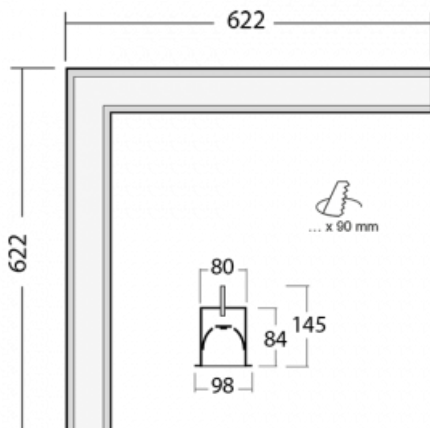

# Lina80-S

05S-020K-20GEE/830, B

EPD®

Die Leuchten Lina80-S sind als Einbau-, Anbau-, Pendel- oder Wandleuchten erhältlich, einschließlich der beleuchteten Ecksegmente. Mit der Systemleuchte Lina80-S können verschiedene Formen oder lange Linien geschaffen werden. Spezielle Fugen verhindern das Durchscheinen von Licht und schaffen so einen nahtlosen visuellen Effekt, der sowohl für kleine Büros als auch für große Hallen geeignet ist.

## Technische Zeichnung

Typ der Montage	Einbauleuchten
Typ der Ausstrahlung	Direkte
Form der Leuchte	Eckleuchte
Farbe der Leuchte	Schwarz
Material	Aluminium
Lebensdauer	L90/B50 50 000 Stunden
Garantie	5 years
Beschreibung der Leuchte	Einbauleuchte
Abmessungen	622 mm × 622 mm × 84 mm
Lichtquelle	LED MODUL
Art der Optik	Opaler Diffusor
Lichtstrom*	2030 lm
Farbtemperatur	3000 K Warm weiss
Leuchtwirkungsgrad	137 lm/W
MacAdam Lichtquelle	2
Farbwiedergabeindex	80
UGR max. X=4H Y=8H, ρ=70,50,20	20.8
Leistungsaufnahme*	14.8 W
Anschluss der Leuchte	ON/OFF
Elektrische Spannung	220-240V
Frequenz	50/60Hz

 **CE** IP 40

\*±10 %

**Zum Herunterladen**

Montageanleitung

Fotografie