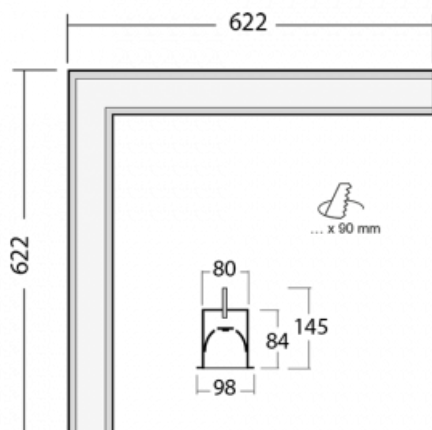

Leuchte

Lina80-S

05S-020K-20GEE/830, B

EPD®

Die Leuchten Lina80-S sind als Einbau-, Anbau-, Pendel- oder Wandleuchten erhältlich, einschließlich der beleuchteten Ecksegmente. Mit der Systemleuchte Lina80-S können verschiedene Formen oder lange Linien geschaffen werden. Spezielle Fugen verhindern das Durchscheinen von Licht und schaffen so einen nahtlosen visuellen Effekt, der sowohl für kleine Büros als auch für große Hallen geeignet ist.

Technische Zeichnung

Typ der Montage	Einbauleuchten
Typ der Ausstrahlung	Direkte
Form der Leuchte	Eckleuchte
Farbe der Leuchte	Schwarz
Material	Aluminium
Lebensdauer	L90/B50 50 000 Stunden
Garantie	60 Monate
Beschreibung der Leuchte	Einbauleuchte
Abmessungen	622 mm × 622 mm × 84 mm
Lichtquelle	LED MODUL
Art der Optik	Opaler Diffusor
Lichtstrom	2030 lm ± 10 %
Farbtemperatur	3000 K Warm weiss
Leuchtwirkungsgrad	137 lm/W
MacAdam Lichtquelle	2
Farbwiedergabeindex	80
UGR max. X=4H Y=8H, ρ=70,50,20	20.8
Leistungsaufnahme	14.8 W ± 10 %
Anschluss der Leuchte	EVG nicht dimmbar
Elektrische Spannung	220-240V
Frequenz	50/60Hz

⊕ CE IP 40

Zum Herunterladen

Montageanleitung

Fotografie