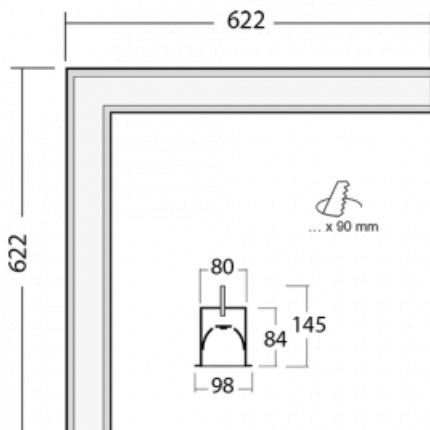

# Lina80-S

05S-020K-20GED/830, W

EPD®

Die Leuchten Lina80-S sind als Einbau-, Anbau-, Pendel- oder Wandleuchten erhältlich, einschließlich der beleuchteten Ecksegmente. Mit der Systemleuchte Lina80-S können verschiedene Formen oder lange Linien geschaffen werden. Spezielle Fugen verhindern das Durchscheinen von Licht und schaffen so einen nahtlosen visuellen Effekt, der sowohl für kleine Büros als auch für große Hallen geeignet ist.

## Technische Zeichnung

Typ der Montage	Einbauleuchten
Typ der Ausstrahlung	Direkte
Form der Leuchte	Eckleuchte
Farbe der Leuchte	Weiss
Material	Aluminium
Lebensdauer	L90/B50 50 000 Stunden
Garantie	5 years
Beschreibung der Leuchte	Einbauleuchte
Abmessungen	622 mm × 622 mm × 84 mm
Lichtquelle	LED MODUL

  IP 40

\*±10 %

**Zum Herunterladen**

Montageanleitung

Fotografie