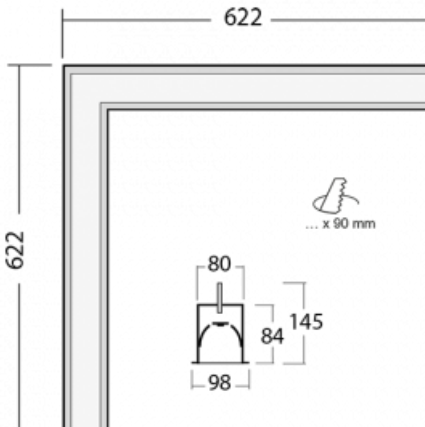

Leuchte

Lina80-S

05S-020K-20GED/830, B

EPD®

Die Leuchten Lina80-S sind als Einbau-, Anbau-, Pendel- oder Wandleuchten erhältlich, einschließlich der beleuchteten Ecksegmente. Mit der Systemleuchte Lina80-S können verschiedene Formen oder lange Linien geschaffen werden. Spezielle Fugen verhindern das Durchscheinen von Licht und schaffen so einen nahtlosen visuellen Effekt, der sowohl für kleine Büros als auch für große Hallen geeignet ist.

Technische Zeichnung

Typ der Montage	Einbauleuchten
Typ der Ausstrahlung	Direkte
Form der Leuchte	Eckleuchte
Farbe der Leuchte	Schwarz
Material	Aluminium
Lebensdauer	L90/B50 50 000 Stunden
Garantie	5 years
Beschreibung der Leuchte	Einbauleuchte
Abmessungen	622 mm × 622 mm × 84 mm
Lichtquelle	LED MODUL
Art der Optik	Opaler Diffusor
Lichtstrom*	2030 lm
Farbtemperatur	3000 K Warm weiss
Leuchtwirkungsgrad	137 lm/W
MacAdam Lichtquelle	2
Farbwiedergabeindex	80
UGR max. X=4H Y=8H, ρ=70,50,20	20.8
Leistungsaufnahme*	14.8 W
Anschluss der Leuchte	DALI
Elektrische Spannung	220-240V
Frequenz	50/60Hz

 CE IP 40

*±10 %

Zum Herunterladen

Montageanleitung

Fotografie