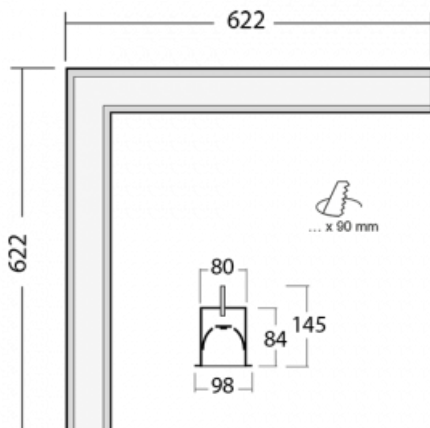

Leuchte

Lina80-S

05S-020I-20GHTD/840, S

EPD®

Die Leuchten Lina80-S sind als Einbau-, Anbau-, Pendel- oder Wandleuchten erhältlich, einschließlich der beleuchteten Ecksegmente. Mit der Systemleuchte Lina80-S können verschiedene Formen oder lange Linien geschaffen werden. Spezielle Fugen verhindern das Durchscheinen von Licht und schaffen so einen nahtlosen visuellen Effekt, der sowohl für kleine Büros als auch für große Hallen geeignet ist.

Technische Zeichnung

Typ der Montage	Einbauleuchten
Typ der Ausstrahlung	Direkte
Form der Leuchte	Eckleuchte
Farbe der Leuchte	Silber
Material	Aluminium
Lebensdauer	L80/B10 70 000 Stunden
Garantie	5 years
Beschreibung der Leuchte	Einbauleuchte
Abmessungen	622 mm × 622 mm × 84 mm
Lichtquelle	LED MODUL
Art der Optik	Mikroprismatische Optik
Lichtstrom*	4490 lm
Farbtemperatur	4000 K Kalt weiss
Leuchtwirkungsgrad	103 lm/W
MacAdam Lichtquelle	2
Farbwiedergabeindex	80
UGR max. X=4H Y=8H, ρ=70,50,20	22.2
Leistungsaufnahme*	43.8 W
Anschluss der Leuchte	Weitere Möglichkeiten vom Dimmen
Elektrische Spannung	220-240V
Frequenz	50/60Hz

 **CE** IP 40

*±10 %

Zum Herunterladen

Montageanleitung

Fotografie