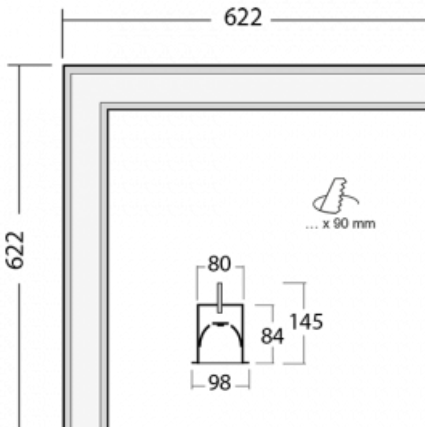

Leuchte

Lina80-S

05S-020I-20GHTD/840, S

EPD®

Die Leuchten Lina80-S sind als Einbau-, Anbau-, Pendel- oder Wandleuchten erhältlich, einschließlich der beleuchteten Ecksegmente. Mit der Systemleuchte Lina80-S können verschiedene Formen oder lange Linien geschaffen werden. Spezielle Fugen verhindern das Durchscheinen von Licht und schaffen so einen nahtlosen visuellen Effekt, der sowohl für kleine Büros als auch für große Hallen geeignet ist.

Technische Zeichnung

Typ der Montage	Einbauleuchten
Typ der Ausstrahlung	Direkte
Form der Leuchte	Eckleuchte
Farbe der Leuchte	Silber
Material	Aluminium
Lebensdauer	L80/B10 70 000 Stunden
Garantie	60 Monate
Beschreibung der Leuchte	Einbauleuchte
Abmessungen	622 mm × 622 mm × 84 mm
Lichtquelle	LED MODUL
Art der Optik	Mikroprismatische Optik
Lichtstrom	4490 lm ± 10 %
Farbtemperatur	4000 K Kalt weiss
Leuchtwirkungsgrad	103 lm/W
MacAdam Lichtquelle	2
Farbwiedergabeindex	80
UGR max. X=4H Y=8H, ρ=70,50,20	22.2
Leistungsaufnahme	43.8 W ± 10 %
Anschluss der Leuchte	Dimmbar DALI oder Taster
Elektrische Spannung	220-240V
Frequenz	50/60Hz

⊕ CE IP 40

Zum Herunterladen

Montageanleitung

Fotografie