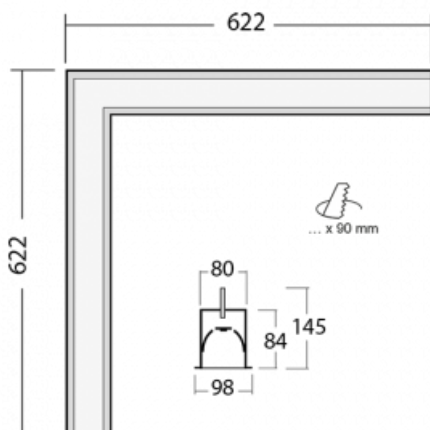

Leuchte

Lina80-S

05S-020I-20GHTD/840, B

EPD®

Die Leuchten Lina80-S sind als Einbau-, Anbau-, Pendel- oder Wandleuchten erhältlich, einschließlich der beleuchteten Ecksegmente. Mit der Systemleuchte Lina80-S können verschiedene Formen oder lange Linien geschaffen werden. Spezielle Fugen verhindern das Durchscheinen von Licht und schaffen so einen nahtlosen visuellen Effekt, der sowohl für kleine Büros als auch für große Hallen geeignet ist.

Technische Zeichnung

Typ der Montage	Einbauleuchten
Typ der Ausstrahlung	Direkte
Form der Leuchte	Eckleuchte
Farbe der Leuchte	Schwarz
Material	Aluminium
Lebensdauer	L80/B10 70 000 Stunden
Garantie	5 years
Beschreibung der Leuchte	Einbauleuchte
Abmessungen	622 mm × 622 mm × 84 mm
Lichtquelle	LED MODUL
Art der Optik	Mikroprismatische Optik
Lichtstrom*	4490 lm
Farbtemperatur	4000 K Kalt weiss
Leuchtwirkungsgrad	103 lm/W
MacAdam Lichtquelle	2
Farbwiedergabeindex	80
UGR max. X=4H Y=8H, ρ=70,50,20	22.2
Leistungsaufnahme*	43.8 W
Anschluss der Leuchte	Weitere Möglichkeiten vom Dimmen
Elektrische Spannung	220-240V
Frequenz	50/60Hz

 CE IP 40

*±10 %

Zum Herunterladen

Montageanleitung

Fotografie