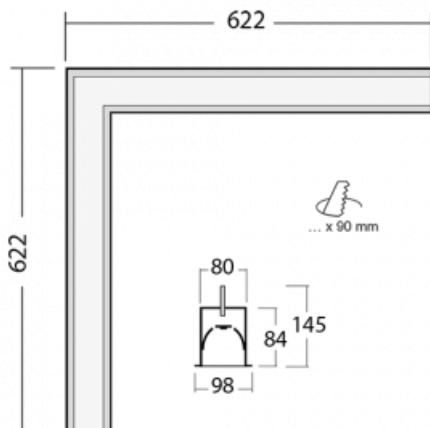

Leuchte

Lina80-S

05S-020I-20GHTD/840, B

EPD®

Die Leuchten Lina80-S sind als Einbau-, Anbau-, Pendel- oder Wandleuchten erhältlich, einschließlich der beleuchteten Ecksegmente. Mit der Systemleuchte Lina80-S können verschiedene Formen oder lange Linien geschaffen werden. Spezielle Fugen verhindern das Durchscheinen von Licht und schaffen so einen nahtlosen visuellen Effekt, der sowohl für kleine Büros als auch für große Hallen geeignet ist.

Technische Zeichnung

Typ der Montage	Einbauleuchten
Typ der Ausstrahlung	Direkte
Form der Leuchte	Eckleuchte
Farbe der Leuchte	Schwarz
Material	Aluminium
Lebensdauer	L80/B10 70 000 Stunden
Garantie	60 Monate
Beschreibung der Leuchte	Einbauleuchte
Abmessungen	622 mm × 622 mm × 84 mm
Lichtquelle	LED MODUL
Art der Optik	Mikroprismatische Optik
Lichtstrom	4490 lm ± 10 %
Farbtemperatur	4000 K Kalt weiss
Leuchtwirkungsgrad	103 lm/W
MacAdam Lichtquelle	2
Farbwiedergabeindex	80
UGR max. X=4H Y=8H, ρ=70,50,20	22.2
Leistungsaufnahme	43.8 W ± 10 %
Anschluss der Leuchte	Dimmbar DALI oder Taster
Elektrische Spannung	220-240V
Frequenz	50/60Hz

⊕ CE IP 40

Zum Herunterladen

Montageanleitung

Fotografie