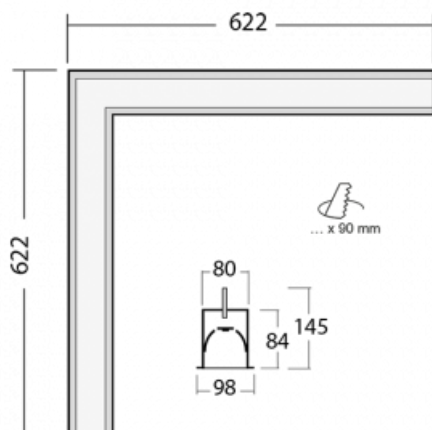

Leuchte

Lina80-S

05S-020I-20GHTD/830, W

Die Leuchten Lina80-S sind als Einbau-, Anbau-, Pendel- oder Wandleuchten erhältlich, einschließlich der beleuchteten Ecksegmente. Mit der Systemleuchte Lina80-S können verschiedene Formen oder lange Linien geschaffen werden. Spezielle Fugen verhindern das Durchscheinen von Licht und schaffen so einen nahtlosen visuellen Effekt, der sowohl für kleine Büros als auch für große Hallen geeignet ist.

Technische Zeichnung

Typ der Montage	Einbauleuchten
Typ der Ausstrahlung	Direkte
Form der Leuchte	Eckleuchte
Farbe der Leuchte	Weiss
Material	Aluminium
Lebensdauer	L80/B10 70 000 Stunden
Garantie	60 Monate
Beschreibung der Leuchte	Einbauleuchte
Abmessungen	622 mm × 622 mm × 84 mm
Lichtquelle	LED MODUL
Art der Optik	Mikroprismatische Optik
Lichtstrom	4280 lm ± 10 %
Farbtemperatur	3000 K Warm weiss
Leuchtwirkungsgrad	98 lm/W
MacAdam Lichtquelle	2
Farbwiedergabeindex	80
UGR max. X=4H Y=8H, ρ=70,50,20	22.1
Leistungsaufnahme	43.8 W ± 10 %
Anschluss der Leuchte	Dimmbar DALI oder Taster
Elektrische Spannung	220-240V
Frequenz	50/60Hz

⊕ CE IP 40

Zum Herunterladen

Montageanleitung

Fotografie