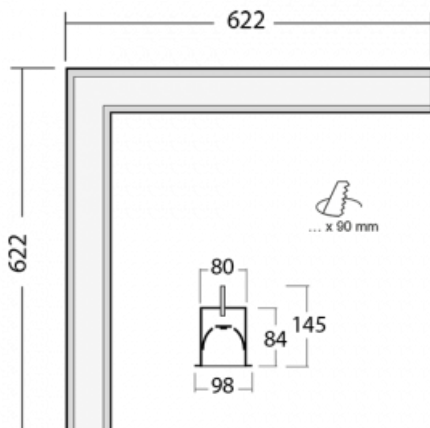

Leuchte

Lina80-S

05S-020I-20GHTD/830, S

EPD®

Die Leuchten Lina80-S sind als Einbau-, Anbau-, Pendel- oder Wandleuchten erhältlich, einschließlich der beleuchteten Ecksegmente. Mit der Systemleuchte Lina80-S können verschiedene Formen oder lange Linien geschaffen werden. Spezielle Fugen verhindern das Durchscheinen von Licht und schaffen so einen nahtlosen visuellen Effekt, der sowohl für kleine Büros als auch für große Hallen geeignet ist.

Technische Zeichnung

Typ der Montage	Einbauleuchten
Typ der Ausstrahlung	Direkte
Form der Leuchte	Eckleuchte
Farbe der Leuchte	Silber
Material	Aluminium
Lebensdauer	L80/B10 70 000 Stunden
Garantie	5 years
Beschreibung der Leuchte	Einbauleuchte
Abmessungen	622 mm × 622 mm × 84 mm
Lichtquelle	LED MODUL
Art der Optik	Mikroprismatische Optik
Lichtstrom*	4280 lm
Farbtemperatur	3000 K Warm weiss
Leuchtwirkungsgrad	98 lm/W
MacAdam Lichtquelle	2
Farbwiedergabeindex	80
UGR max. X=4H Y=8H, ρ=70,50,20	22.1
Leistungsaufnahme*	43.8 W
Anschluss der Leuchte	Weitere Möglichkeiten vom Dimmen
Elektrische Spannung	220-240V
Frequenz	50/60Hz

 **CE** IP 40

*±10 %

Zum Herunterladen

Montageanleitung

Fotografie