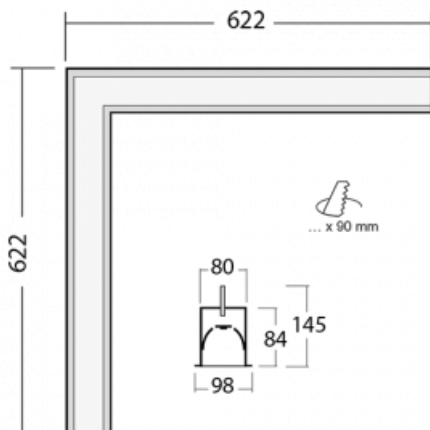

# Lina80-S

05S-020I-20GHTD/830, B

EPD®

Die Leuchten Lina80-S sind als Einbau-, Anbau-, Pendel- oder Wandleuchten erhältlich, einschließlich der beleuchteten Ecksegmente. Mit der Systemleuchte Lina80-S können verschiedene Formen oder lange Linien geschaffen werden. Spezielle Fugen verhindern das Durchscheinen von Licht und schaffen so einen nahtlosen visuellen Effekt, der sowohl für kleine Büros als auch für große Hallen geeignet ist.

## Technische Zeichnung

Typ der Montage	Einbauleuchten
Typ der Ausstrahlung	Direkte
Form der Leuchte	Eckleuchte
Farbe der Leuchte	Schwarz
Material	Aluminium
Lebensdauer	L80/B10 70 000 Stunden
Garantie	5 years
Beschreibung der Leuchte	Einbauleuchte
Abmessungen	622 mm × 622 mm × 84 mm
Lichtquelle	LED MODUL
Art der Optik	Mikroprismatische Optik
Lichtstrom*	4280 lm
Farbtemperatur	3000 K Warm weiss
Leuchtwirkungsgrad	98 lm/W
MacAdam Lichtquelle	2
Farbwiedergabeindex	80
UGR max. X=4H Y=8H, ρ=70,50,20	22.1
Leistungsaufnahme*	43.8 W
Anschluss der Leuchte	Weitere Möglichkeiten vom Dimmen
Elektrische Spannung	220-240V
Frequenz	50/60Hz

 CE IP 40

\*±10 %

**Zum Herunterladen**

Montageanleitung

Fotografie