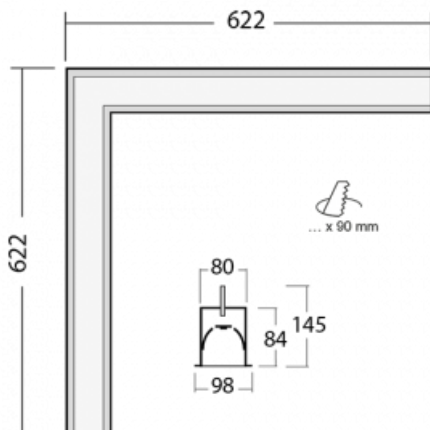

Leuchte

Lina80-S

05S-020I-20GHE/840, W

EPD®

Die Leuchten Lina80-S sind als Einbau-, Anbau-, Pendel- oder Wandleuchten erhältlich, einschließlich der beleuchteten Ecksegmente. Mit der Systemleuchte Lina80-S können verschiedene Formen oder lange Linien geschaffen werden. Spezielle Fugen verhindern das Durchscheinen von Licht und schaffen so einen nahtlosen visuellen Effekt, der sowohl für kleine Büros als auch für große Hallen geeignet ist.

Technische Zeichnung

Typ der Montage	Einbauleuchten
Typ der Ausstrahlung	Direkte
Form der Leuchte	Eckleuchte
Farbe der Leuchte	Weiss
Material	Aluminium
Lebensdauer	L80/B10 70 000 Stunden
Garantie	60 Monate
Beschreibung der Leuchte	Einbauleuchte
Abmessungen	622 mm × 622 mm × 84 mm
Lichtquelle	LED MODUL
Art der Optik	Mikroprismatische Optik
Lichtstrom	4490 lm ± 10 %
Farbtemperatur	4000 K Kalt weiss
Leuchtwirkungsgrad	103 lm/W
MacAdam Lichtquelle	2
Farbwiedergabeindex	80
UGR max. X=4H Y=8H, ρ=70,50,20	22.2
Leistungsaufnahme	43.8 W ± 10 %
Anschluss der Leuchte	EVG nicht dimmbar
Elektrische Spannung	220-240V
Frequenz	50/60Hz

⊕ CE IP 40

Zum Herunterladen

Montageanleitung

Fotografie