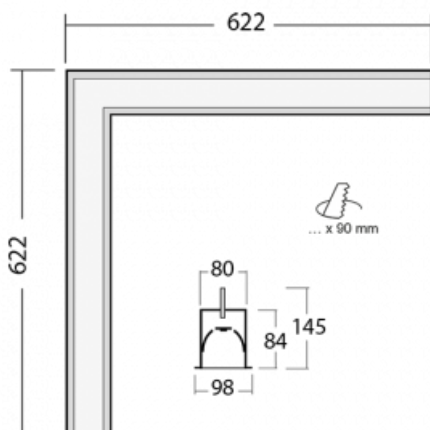

Leuchte

Lina80-S

05S-020I-20GHE/840, W

EPD®

Die Leuchten Lina80-S sind als Einbau-, Anbau-, Pendel- oder Wandleuchten erhältlich, einschließlich der beleuchteten Ecksegmente. Mit der Systemleuchte Lina80-S können verschiedene Formen oder lange Linien geschaffen werden. Spezielle Fugen verhindern das Durchscheinen von Licht und schaffen so einen nahtlosen visuellen Effekt, der sowohl für kleine Büros als auch für große Hallen geeignet ist.

Technische Zeichnung

Typ der Montage	Einbauleuchten
Typ der Ausstrahlung	Direkte
Form der Leuchte	Eckleuchte
Farbe der Leuchte	Weiss
Material	Aluminium
Lebensdauer	L80/B10 70 000 Stunden
Garantie	5 years
Beschreibung der Leuchte	Einbauleuchte
Abmessungen	622 mm × 622 mm × 84 mm
Lichtquelle	LED MODUL
Art der Optik	Mikroprismatische Optik
Lichtstrom*	4490 lm
Farbtemperatur	4000 K Kalt weiss
Leuchtwirkungsgrad	103 lm/W
MacAdam Lichtquelle	2
Farbwiedergabeindex	80
UGR max. X=4H Y=8H, ρ=70,50,20	22.2
Leistungsaufnahme*	43.8 W
Anschluss der Leuchte	ON/OFF
Elektrische Spannung	220-240V
Frequenz	50/60Hz

 **CE** IP 40

*±10 %

Zum Herunterladen

Montageanleitung

Fotografie