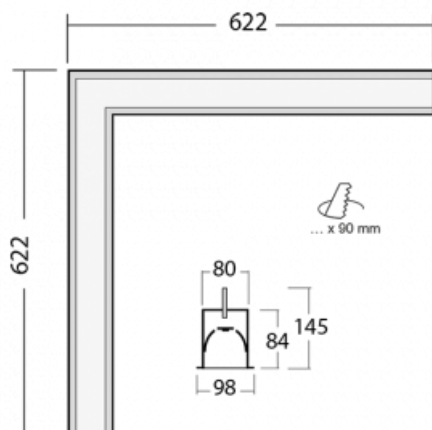

# Lina80-S

05S-020I-20GHE/840, B

Die Leuchten Lina80-S sind als Einbau-, Anbau-, Pendel- oder Wandleuchten erhältlich, einschließlich der beleuchteten Ecksegmente. Mit der Systemleuchte Lina80-S können verschiedene Formen oder lange Linien geschaffen werden. Spezielle Fugen verhindern das Durchscheinen von Licht und schaffen so einen nahtlosen visuellen Effekt, der sowohl für kleine Büros als auch für große Hallen geeignet ist.

## Technische Zeichnung

Typ der Montage	Einbauleuchten
Typ der Ausstrahlung	Direkte
Form der Leuchte	Eckleuchte
Farbe der Leuchte	Schwarz
Material	Aluminium
Lebensdauer	L80/B10 70 000 Stunden
Garantie	60 Monate
Beschreibung der Leuchte	Einbauleuchte
Abmessungen	622 mm × 622 mm × 84 mm
Lichtquelle	LED MODUL
Art der Optik	Mikroprismatische Optik
Lichtstrom	4490 lm ± 10 %
Farbtemperatur	4000 K Kalt weiss
Leuchtwirkungsgrad	103 lm/W
MacAdam Lichtquelle	2
Farbwiedergabeindex	80
UGR max. X=4H Y=8H, ρ=70,50,20	22.2
Leistungsaufnahme	43.8 W ± 10 %
Anschluss der Leuchte	EVG nicht dimmbar
Elektrische Spannung	220-240V
Frequenz	50/60Hz

⊕ CE IP 40

**Zum Herunterladen**

Montageanleitung

Fotografie