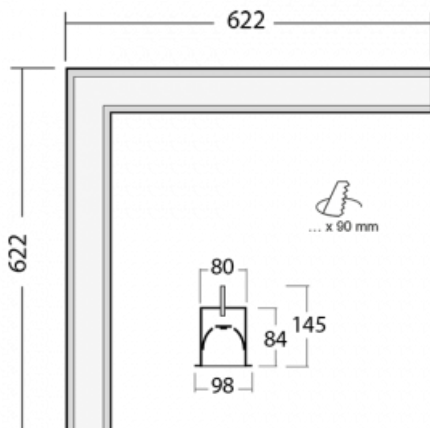

Leuchte

Lina80-S

05S-020I-20GHE/830, W

EPD®

Die Leuchten Lina80-S sind als Einbau-, Anbau-, Pendel- oder Wandleuchten erhältlich, einschließlich der beleuchteten Ecksegmente. Mit der Systemleuchte Lina80-S können verschiedene Formen oder lange Linien geschaffen werden. Spezielle Fugen verhindern das Durchscheinen von Licht und schaffen so einen nahtlosen visuellen Effekt, der sowohl für kleine Büros als auch für große Hallen geeignet ist.

Technische Zeichnung

Typ der Montage	Einbauleuchten
Typ der Ausstrahlung	Direkte
Form der Leuchte	Eckleuchte
Farbe der Leuchte	Weiss
Material	Aluminium
Lebensdauer	L80/B10 70 000 Stunden
Garantie	60 Monate
Beschreibung der Leuchte	Einbauleuchte
Abmessungen	622 mm × 622 mm × 84 mm
Lichtquelle	LED MODUL
Art der Optik	Mikroprismatische Optik
Lichtstrom	4280 lm ± 10 %
Farbtemperatur	3000 K Warm weiss
Leuchtwirkungsgrad	98 lm/W
MacAdam Lichtquelle	2
Farbwiedergabeindex	80
UGR max. X=4H Y=8H, ρ=70,50,20	22.1
Leistungsaufnahme	43.8 W ± 10 %
Anschluss der Leuchte	EVG nicht dimmbar
Elektrische Spannung	220-240V
Frequenz	50/60Hz

⊕ CE IP 40

Zum Herunterladen

Montageanleitung

Fotografie