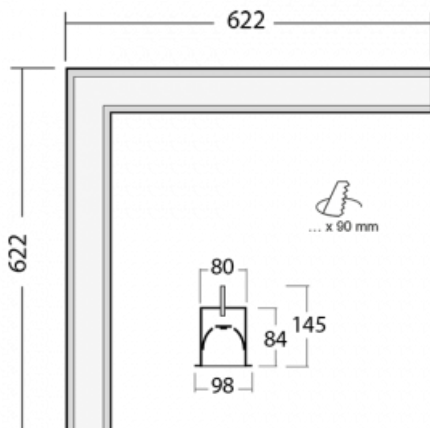

Leuchte

Lina80-S

05S-020I-20GHE/830, S

EPD®

Die Leuchten Lina80-S sind als Einbau-, Anbau-, Pendel- oder Wandleuchten erhältlich, einschließlich der beleuchteten Ecksegmente. Mit der Systemleuchte Lina80-S können verschiedene Formen oder lange Linien geschaffen werden. Spezielle Fugen verhindern das Durchscheinen von Licht und schaffen so einen nahtlosen visuellen Effekt, der sowohl für kleine Büros als auch für große Hallen geeignet ist.

Technische Zeichnung

Typ der Montage	Einbauleuchten
Typ der Ausstrahlung	Direkte
Form der Leuchte	Eckleuchte
Farbe der Leuchte	Silber
Material	Aluminium
Lebensdauer	L80/B10 70 000 Stunden
Garantie	5 years
Beschreibung der Leuchte	Einbauleuchte
Abmessungen	622 mm × 622 mm × 84 mm
Lichtquelle	LED MODUL
Art der Optik	Mikroprismatische Optik
Lichtstrom*	4280 lm
Farbtemperatur	3000 K Warm weiss
Leuchtwirkungsgrad	98 lm/W
MacAdam Lichtquelle	2
Farbwiedergabeindex	80
UGR max. X=4H Y=8H, ρ=70,50,20	22.1
Leistungsaufnahme*	43.8 W
Anschluss der Leuchte	ON/OFF
Elektrische Spannung	220-240V
Frequenz	50/60Hz

 **CE** IP 40

*±10 %

Zum Herunterladen

Montageanleitung

Fotografie