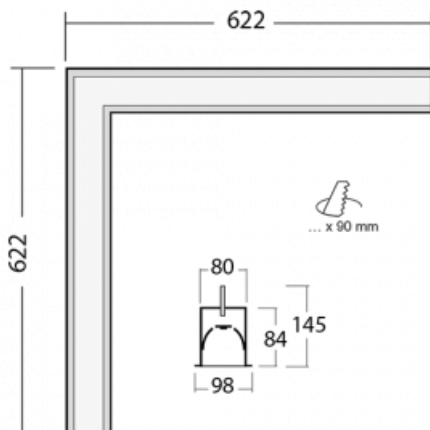

Leuchte

Lina80-S

05S-020I-20GHE/830, B

EPD®

Die Leuchten Lina80-S sind als Einbau-, Anbau-, Pendel- oder Wandleuchten erhältlich, einschließlich der beleuchteten Ecksegmente. Mit der Systemleuchte Lina80-S können verschiedene Formen oder lange Linien geschaffen werden. Spezielle Fugen verhindern das Durchscheinen von Licht und schaffen so einen nahtlosen visuellen Effekt, der sowohl für kleine Büros als auch für große Hallen geeignet ist.

Technische Zeichnung

Typ der Montage	Einbauleuchten
Typ der Ausstrahlung	Direkte
Form der Leuchte	Eckleuchte
Farbe der Leuchte	Schwarz
Material	Aluminium
Lebensdauer	L80/B10 70 000 Stunden
Garantie	60 Monate
Beschreibung der Leuchte	Einbauleuchte
Abmessungen	622 mm × 622 mm × 84 mm
Lichtquelle	LED MODUL
Art der Optik	Mikroprismatische Optik
Lichtstrom	4280 lm ± 10 %
Farbtemperatur	3000 K Warm weiss
Leuchtwirkungsgrad	98 lm/W
MacAdam Lichtquelle	2
Farbwiedergabeindex	80
UGR max. X=4H Y=8H, ρ=70,50,20	22.1
Leistungsaufnahme	43.8 W ± 10 %
Anschluss der Leuchte	EVG nicht dimmbar
Elektrische Spannung	220-240V
Frequenz	50/60Hz

⊕ CE IP 40

Zum Herunterladen

Montageanleitung

Fotografie