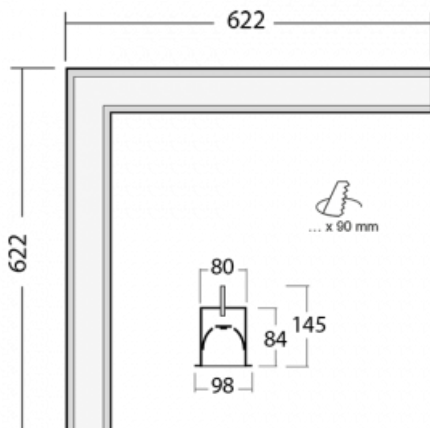

Leuchte

Lina80-S

05S-020I-20GHD/840, W

EPD®

Die Leuchten Lina80-S sind als Einbau-, Anbau-, Pendel- oder Wandleuchten erhältlich, einschließlich der beleuchteten Ecksegmente. Mit der Systemleuchte Lina80-S können verschiedene Formen oder lange Linien geschaffen werden. Spezielle Fugen verhindern das Durchscheinen von Licht und schaffen so einen nahtlosen visuellen Effekt, der sowohl für kleine Büros als auch für große Hallen geeignet ist.

Technische Zeichnung

| | |
|-----------------------------------|-------------------------|
| Typ der Montage | Einbauleuchten |
| Typ der Ausstrahlung | Direkte |
| Form der Leuchte | Eckleuchte |
| Farbe der Leuchte | Weiss |
| Material | Aluminium |
| Lebensdauer | L80/B10 70 000 Stunden |
| Garantie | 5 years |
| Beschreibung der Leuchte | Einbauleuchte |
| Abmessungen | 622 mm × 622 mm × 84 mm |
| Lichtquelle | LED MODUL |
| Art der Optik | Mikroprismatische Optik |
| Lichtstrom* | 4490 lm |
| Farbtemperatur | 4000 K Kalt weiss |
| Leuchtwirkungsgrad | 103 lm/W |
| MacAdam Lichtquelle | 2 |
| Farbwiedergabeindex | 80 |
| UGR max. X=4H Y=8H, ρ=70,50,20 | 22.2 |
| Leistungsaufnahme* | 43.8 W |
| Anschluss der Leuchte | DALI |
| Elektrische Spannung | 220-240V |
| Frequenz | 50/60Hz |

 **CE** IP 40

*±10 %

Zum Herunterladen

Montageanleitung

Fotografie