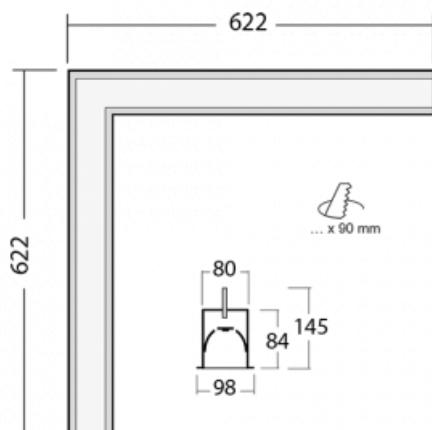

Leuchte

Lina80-S

05S-020I-20GHD/840, W

EPD®

Die Leuchten Lina80-S sind als Einbau-, Anbau-, Pendel- oder Wandleuchten erhältlich, einschließlich der beleuchteten Ecksegmente. Mit der Systemleuchte Lina80-S können verschiedene Formen oder lange Linien geschaffen werden. Spezielle Fugen verhindern das Durchscheinen von Licht und schaffen so einen nahtlosen visuellen Effekt, der sowohl für kleine Büros als auch für große Hallen geeignet ist.

Technische Zeichnung

Typ der Montage	Einbauleuchten
Typ der Ausstrahlung	Direkte
Form der Leuchte	Eckleuchte
Farbe der Leuchte	Weiss
Material	Aluminium
Lebensdauer	L80/B10 70 000 Stunden
Garantie	60 Monate
Beschreibung der Leuchte	Einbauleuchte
Abmessungen	622 mm × 622 mm × 84 mm
Lichtquelle	LED MODUL
Art der Optik	Mikroprismatische Optik
Lichtstrom	4490 lm ± 10 %
Farbtemperatur	4000 K Kalt weiss
Leuchtwirkungsgrad	103 lm/W
MacAdam Lichtquelle	2
Farbwiedergabeindex	80
UGR max. X=4H Y=8H, ρ=70,50,20	22.2
Leistungsaufnahme	43.8 W ± 10 %
Anschluss der Leuchte	DALI dimmbar
Elektrische Spannung	220-240V
Frequenz	50/60Hz

⊕ CE IP 40

Zum Herunterladen

Montageanleitung

Fotografie