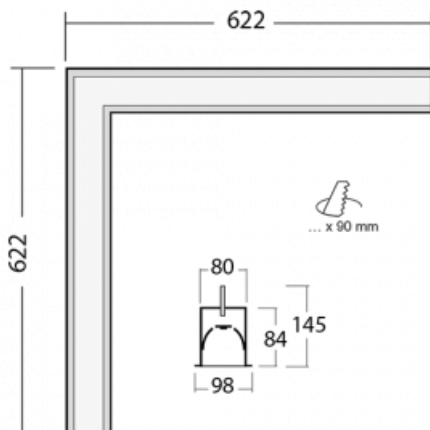

Leuchte

Lina80-S

05S-020I-20GHD/840, S

EPD®

Die Leuchten Lina80-S sind als Einbau-, Anbau-, Pendel- oder Wandleuchten erhältlich, einschließlich der beleuchteten Ecksegmente. Mit der Systemleuchte Lina80-S können verschiedene Formen oder lange Linien geschaffen werden. Spezielle Fugen verhindern das Durchscheinen von Licht und schaffen so einen nahtlosen visuellen Effekt, der sowohl für kleine Büros als auch für große Hallen geeignet ist.

Technische Zeichnung

Typ der Montage	Einbauleuchten
Typ der Ausstrahlung	Direkte
Form der Leuchte	Eckleuchte
Farbe der Leuchte	Silber
Material	Aluminium
Lebensdauer	L80/B10 70 000 Stunden
Garantie	60 Monate
Beschreibung der Leuchte	Einbauleuchte
Abmessungen	622 mm × 622 mm × 84 mm
Lichtquelle	LED MODUL
Art der Optik	Mikroprismatische Optik
Lichtstrom	4490 lm ± 10 %
Farbtemperatur	4000 K Kalt weiss
Leuchtwirkungsgrad	103 lm/W
MacAdam Lichtquelle	2
Farbwiedergabeindex	80
UGR max. X=4H Y=8H, ρ=70,50,20	22.2
Leistungsaufnahme	43.8 W ± 10 %
Anschluss der Leuchte	DALI dimmbar
Elektrische Spannung	220-240V
Frequenz	50/60Hz

⊕ CE IP 40

Zum Herunterladen

Montageanleitung

Fotografie