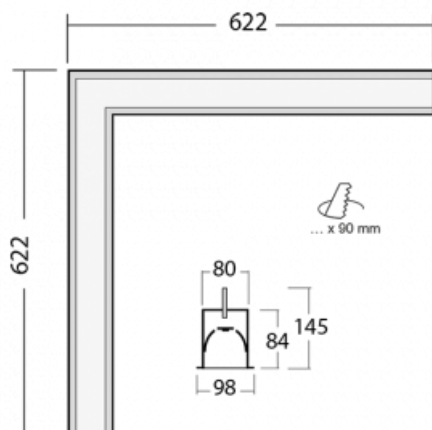

Leuchte

Lina80-S

05S-020I-20GHD/840, B

Die Leuchten Lina80-S sind als Einbau-, Anbau-, Pendel- oder Wandleuchten erhältlich, einschließlich der beleuchteten Ecksegmente. Mit der Systemleuchte Lina80-S können verschiedene Formen oder lange Linien geschaffen werden. Spezielle Fugen verhindern das Durchscheinen von Licht und schaffen so einen nahtlosen visuellen Effekt, der sowohl für kleine Büros als auch für große Hallen geeignet ist.

Technische Zeichnung

Typ der Montage	Einbauleuchten
Typ der Ausstrahlung	Direkte
Form der Leuchte	Eckleuchte
Farbe der Leuchte	Schwarz
Material	Aluminium
Lebensdauer	L80/B10 70 000 Stunden
Garantie	60 Monate
Beschreibung der Leuchte	Einbauleuchte
Abmessungen	622 mm × 622 mm × 84 mm
Lichtquelle	LED MODUL
Art der Optik	Mikroprismatische Optik
Lichtstrom	4490 lm ± 10 %
Farbtemperatur	4000 K Kalt weiss
Leuchtwirkungsgrad	103 lm/W
MacAdam Lichtquelle	2
Farbwiedergabeindex	80
UGR max. X=4H Y=8H, ρ=70,50,20	22.2
Leistungsaufnahme	43.8 W ± 10 %
Anschluss der Leuchte	DALI dimmbar
Elektrische Spannung	220-240V
Frequenz	50/60Hz

⊕ CE IP 40

Zum Herunterladen

Montageanleitung

Fotografie