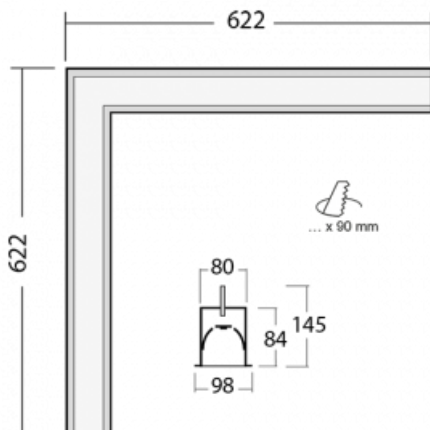

Leuchte

Lina80-S

05S-020I-20GHD/830, S

EPD®

Die Leuchten Lina80-S sind als Einbau-, Anbau-, Pendel- oder Wandleuchten erhältlich, einschließlich der beleuchteten Ecksegmente. Mit der Systemleuchte Lina80-S können verschiedene Formen oder lange Linien geschaffen werden. Spezielle Fugen verhindern das Durchscheinen von Licht und schaffen so einen nahtlosen visuellen Effekt, der sowohl für kleine Büros als auch für große Hallen geeignet ist.

Technische Zeichnung

Typ der Montage	Einbauleuchten
Typ der Ausstrahlung	Direkte
Form der Leuchte	Eckleuchte
Farbe der Leuchte	Silber
Material	Aluminium
Lebensdauer	L80/B10 70 000 Stunden
Garantie	5 years
Beschreibung der Leuchte	Einbauleuchte
Abmessungen	622 mm × 622 mm × 84 mm
Lichtquelle	LED MODUL
Art der Optik	Mikroprismatische Optik
Lichtstrom*	4280 lm
Farbtemperatur	3000 K Warm weiss
Leuchtwirkungsgrad	98 lm/W
MacAdam Lichtquelle	2
Farbwiedergabeindex	80
UGR max. X=4H Y=8H, ρ=70,50,20	22.1
Leistungsaufnahme*	43.8 W
Anschluss der Leuchte	DALI
Elektrische Spannung	220-240V
Frequenz	50/60Hz

  IP 40

*±10 %

Zum Herunterladen

Montageanleitung

Fotografie