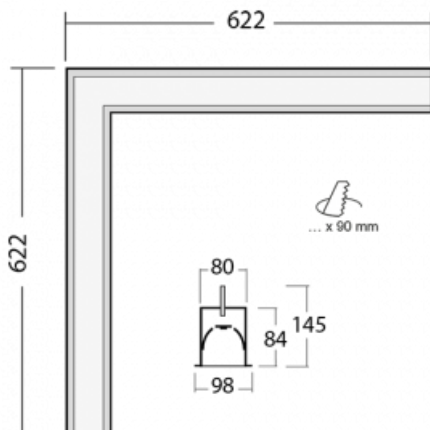

Leuchte

Lina80-S

05S-020I-20GHD/830, B

EPD®

Die Leuchten Lina80-S sind als Einbau-, Anbau-, Pendel- oder Wandleuchten erhältlich, einschließlich der beleuchteten Ecksegmente. Mit der Systemleuchte Lina80-S können verschiedene Formen oder lange Linien geschaffen werden. Spezielle Fugen verhindern das Durchscheinen von Licht und schaffen so einen nahtlosen visuellen Effekt, der sowohl für kleine Büros als auch für große Hallen geeignet ist.

Technische Zeichnung

| | |
|-----------------------------------|-------------------------|
| Typ der Montage | Einbauleuchten |
| Typ der Ausstrahlung | Direkte |
| Form der Leuchte | Eckleuchte |
| Farbe der Leuchte | Schwarz |
| Material | Aluminium |
| Lebensdauer | L80/B10 70 000 Stunden |
| Garantie | 5 years |
| Beschreibung der Leuchte | Einbauleuchte |
| Abmessungen | 622 mm × 622 mm × 84 mm |
| Lichtquelle | LED MODUL |
| Art der Optik | Mikroprismatische Optik |
| Lichtstrom* | 4280 lm |
| Farbtemperatur | 3000 K Warm weiss |
| Leuchtwirkungsgrad | 98 lm/W |
| MacAdam Lichtquelle | 2 |
| Farbwiedergabeindex | 80 |
| UGR max. X=4H Y=8H, ρ=70,50,20 | 22.1 |
| Leistungsaufnahme* | 43.8 W |
| Anschluss der Leuchte | DALI |
| Elektrische Spannung | 220-240V |
| Frequenz | 50/60Hz |

 CE IP 40

*±10 %

Zum Herunterladen

Montageanleitung

Fotografie