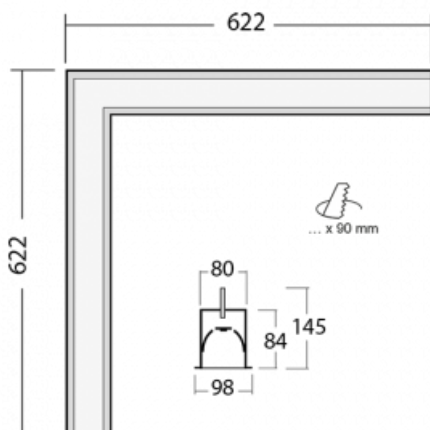

Leuchte

Lina80-S

05S-020I-20GGTD/840, W

EPD®

Die Leuchten Lina80-S sind als Einbau-, Anbau-, Pendel- oder Wandleuchten erhältlich, einschließlich der beleuchteten Ecksegmente. Mit der Systemleuchte Lina80-S können verschiedene Formen oder lange Linien geschaffen werden. Spezielle Fugen verhindern das Durchscheinen von Licht und schaffen so einen nahtlosen visuellen Effekt, der sowohl für kleine Büros als auch für große Hallen geeignet ist.

Technische Zeichnung

Typ der Montage	Einbauleuchten
Typ der Ausstrahlung	Direkte
Form der Leuchte	Eckleuchte
Farbe der Leuchte	Weiss
Material	Aluminium
Lebensdauer	L90/B50 50 000 Stunden
Garantie	5 years
Beschreibung der Leuchte	Einbauleuchte
Abmessungen	622 mm × 622 mm × 84 mm
Lichtquelle	LED MODUL
Art der Optik	Mikroprismatische Optik
Lichtstrom*	2720 lm
Farbtemperatur	4000 K Kalt weiss
Leuchtwirkungsgrad	110 lm/W
MacAdam Lichtquelle	2
Farbwiedergabeindex	80
UGR max. X=4H Y=8H, ρ=70,50,20	20.5
Leistungsaufnahme*	24.8 W
Anschluss der Leuchte	Weitere Möglichkeiten vom Dimmen
Elektrische Spannung	220-240V
Frequenz	50/60Hz

 **CE** IP 40

*±10 %

Zum Herunterladen

Montageanleitung

Fotografie