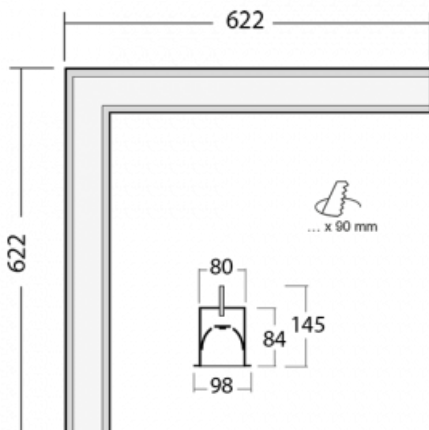

Leuchte

Lina80-S

05S-020I-20GGTD/840, S

EPD®

Die Leuchten Lina80-S sind als Einbau-, Anbau-, Pendel- oder Wandleuchten erhältlich, einschließlich der beleuchteten Ecksegmente. Mit der Systemleuchte Lina80-S können verschiedene Formen oder lange Linien geschaffen werden. Spezielle Fugen verhindern das Durchscheinen von Licht und schaffen so einen nahtlosen visuellen Effekt, der sowohl für kleine Büros als auch für große Hallen geeignet ist.

Technische Zeichnung

Typ der Montage	Einbauleuchten
Typ der Ausstrahlung	Direkte
Form der Leuchte	Eckleuchte
Farbe der Leuchte	Silber
Material	Aluminium
Lebensdauer	L90/B50 50 000 Stunden
Garantie	5 years
Beschreibung der Leuchte	Einbauleuchte
Abmessungen	622 mm × 622 mm × 84 mm
Lichtquelle	LED MODUL
Art der Optik	Mikroprismatische Optik
Lichtstrom*	2720 lm
Farbtemperatur	4000 K Kalt weiss
Leuchtwirkungsgrad	110 lm/W
MacAdam Lichtquelle	2
Farbwiedergabeindex	80
UGR max. X=4H Y=8H, ρ=70,50,20	20.5
Leistungsaufnahme*	24.8 W
Anschluss der Leuchte	Weitere Möglichkeiten vom Dimmen
Elektrische Spannung	220-240V
Frequenz	50/60Hz

 CE IP 40

*±10 %

Zum Herunterladen

Montageanleitung

Fotografie