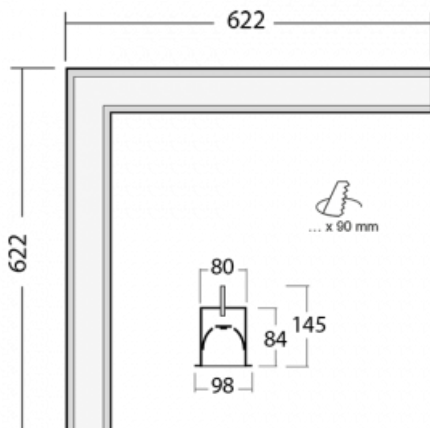

Leuchte

Lina80-S

05S-020I-20GGTD/840, B

EPD®

Die Leuchten Lina80-S sind als Einbau-, Anbau-, Pendel- oder Wandleuchten erhältlich, einschließlich der beleuchteten Ecksegmente. Mit der Systemleuchte Lina80-S können verschiedene Formen oder lange Linien geschaffen werden. Spezielle Fugen verhindern das Durchscheinen von Licht und schaffen so einen nahtlosen visuellen Effekt, der sowohl für kleine Büros als auch für große Hallen geeignet ist.

Technische Zeichnung

Typ der Montage	Einbauleuchten
Typ der Ausstrahlung	Direkte
Form der Leuchte	Eckleuchte
Farbe der Leuchte	Schwarz
Material	Aluminium
Lebensdauer	L90/B50 50 000 Stunden
Garantie	60 Monate
Beschreibung der Leuchte	Einbauleuchte
Abmessungen	622 mm × 622 mm × 84 mm
Lichtquelle	LED MODUL
Art der Optik	Mikroprismatische Optik
Lichtstrom	2720 lm ± 10 %
Farbtemperatur	4000 K Kalt weiss
Leuchtwirkungsgrad	110 lm/W
MacAdam Lichtquelle	2
Farbwiedergabeindex	80
UGR max. X=4H Y=8H, ρ=70,50,20	20.5
Leistungsaufnahme	24.8 W ± 10 %
Anschluss der Leuchte	Dimmbar DALI oder Taster
Elektrische Spannung	220-240V
Frequenz	50/60Hz

⊕ CE IP 40

Zum Herunterladen

Montageanleitung

Fotografie