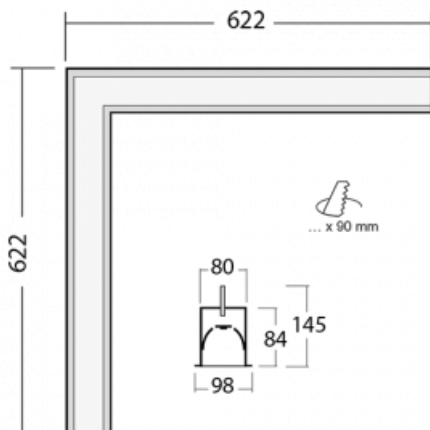

Leuchte

Lina80-S

05S-020I-20GGTD/830, W

EPD®

Die Leuchten Lina80-S sind als Einbau-, Anbau-, Pendel- oder Wandleuchten erhältlich, einschließlich der beleuchteten Ecksegmente. Mit der Systemleuchte Lina80-S können verschiedene Formen oder lange Linien geschaffen werden. Spezielle Fugen verhindern das Durchscheinen von Licht und schaffen so einen nahtlosen visuellen Effekt, der sowohl für kleine Büros als auch für große Hallen geeignet ist.

Technische Zeichnung

Typ der Montage	Einbauleuchten
Typ der Ausstrahlung	Direkte
Form der Leuchte	Eckleuchte
Farbe der Leuchte	Weiss
Material	Aluminium
Lebensdauer	L90/B50 50 000 Stunden
Garantie	60 Monate
Beschreibung der Leuchte	Einbauleuchte
Abmessungen	622 mm × 622 mm × 84 mm
Lichtquelle	LED MODUL
Art der Optik	Mikroprismatische Optik
Lichtstrom	2590 lm ± 10 %
Farbtemperatur	3000 K Warm weiss
Leuchtwirkungsgrad	104 lm/W
MacAdam Lichtquelle	2
Farbwiedergabeindex	80
UGR max. X=4H Y=8H, ρ=70,50,20	20.3
Leistungsaufnahme	24.8 W ± 10 %
Anschluss der Leuchte	Dimmbar DALI oder Taster
Elektrische Spannung	220-240V
Frequenz	50/60Hz

⊕ CE IP 40

Zum Herunterladen

Montageanleitung

Fotografie