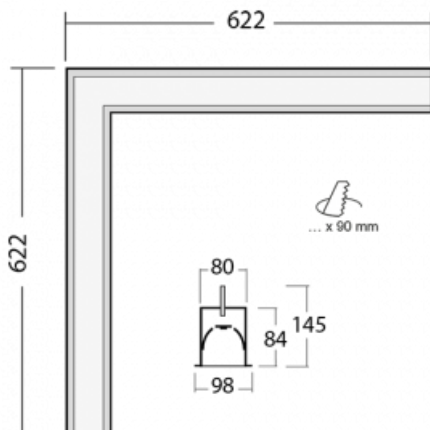

Leuchte

Lina80-S

05S-020I-20GGTD/830, S

EPD®

Die Leuchten Lina80-S sind als Einbau-, Anbau-, Pendel- oder Wandleuchten erhältlich, einschließlich der beleuchteten Ecksegmente. Mit der Systemleuchte Lina80-S können verschiedene Formen oder lange Linien geschaffen werden. Spezielle Fugen verhindern das Durchscheinen von Licht und schaffen so einen nahtlosen visuellen Effekt, der sowohl für kleine Büros als auch für große Hallen geeignet ist.

Technische Zeichnung

Typ der Montage	Einbauleuchten
Typ der Ausstrahlung	Direkte
Form der Leuchte	Eckleuchte
Farbe der Leuchte	Silber
Material	Aluminium
Lebensdauer	L90/B50 50 000 Stunden
Garantie	5 years
Beschreibung der Leuchte	Einbauleuchte
Abmessungen	622 mm × 622 mm × 84 mm
Lichtquelle	LED MODUL
Art der Optik	Mikroprismatische Optik
Lichtstrom*	2590 lm
Farbtemperatur	3000 K Warm weiss
Leuchtwirkungsgrad	104 lm/W
MacAdam Lichtquelle	2
Farbwiedergabeindex	80
UGR max. X=4H Y=8H, ρ=70,50,20	20.3
Leistungsaufnahme*	24.8 W
Anschluss der Leuchte	Weitere Möglichkeiten vom Dimmen
Elektrische Spannung	220-240V
Frequenz	50/60Hz

 **CE** IP 40

*±10 %

Zum Herunterladen

Montageanleitung

Fotografie