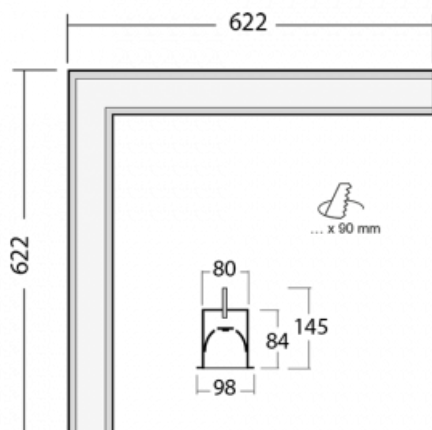

Leuchte

Lina80-S

05S-020I-20GGE/840, S

EPD®

Die Leuchten Lina80-S sind als Einbau-, Anbau-, Pendel- oder Wandleuchten erhältlich, einschließlich der beleuchteten Ecksegmente. Mit der Systemleuchte Lina80-S können verschiedene Formen oder lange Linien geschaffen werden. Spezielle Fugen verhindern das Durchscheinen von Licht und schaffen so einen nahtlosen visuellen Effekt, der sowohl für kleine Büros als auch für große Hallen geeignet ist.

Technische Zeichnung

Typ der Montage	Einbauleuchten
Typ der Ausstrahlung	Direkte
Form der Leuchte	Eckleuchte
Farbe der Leuchte	Silber
Material	Aluminium
Lebensdauer	L90/B50 50 000 Stunden
Garantie	60 Monate
Beschreibung der Leuchte	Einbauleuchte
Abmessungen	622 mm × 622 mm × 84 mm
Lichtquelle	LED MODUL
Art der Optik	Mikroprismatische Optik
Lichtstrom	2720 lm ± 10 %
Farbtemperatur	4000 K Kalt weiss
Leuchtwirkungsgrad	110 lm/W
MacAdam Lichtquelle	2
Farbwiedergabeindex	80
UGR max. X=4H Y=8H, ρ=70,50,20	20.5
Leistungsaufnahme	24.8 W ± 10 %
Anschluss der Leuchte	EVG nicht dimmbar
Elektrische Spannung	220-240V
Frequenz	50/60Hz

⊕ CE IP 40

Zum Herunterladen

Montageanleitung

Fotografie