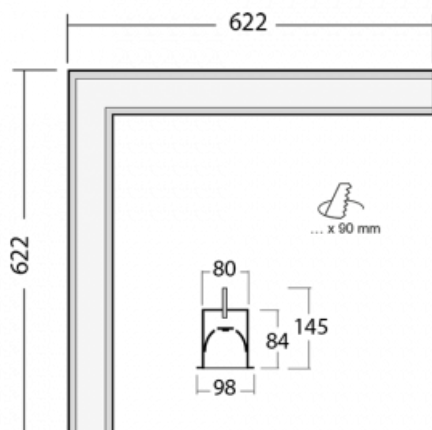

Leuchte

Lina80-S

05S-020I-20GGE/840, B

EPD®

Die Leuchten Lina80-S sind als Einbau-, Anbau-, Pendel- oder Wandleuchten erhältlich, einschließlich der beleuchteten Ecksegmente. Mit der Systemleuchte Lina80-S können verschiedene Formen oder lange Linien geschaffen werden. Spezielle Fugen verhindern das Durchscheinen von Licht und schaffen so einen nahtlosen visuellen Effekt, der sowohl für kleine Büros als auch für große Hallen geeignet ist.

Technische Zeichnung

Typ der Montage	Einbauleuchten
Typ der Ausstrahlung	Direkte
Form der Leuchte	Eckleuchte
Farbe der Leuchte	Schwarz
Material	Aluminium
Lebensdauer	L90/B50 50 000 Stunden
Garantie	60 Monate
Beschreibung der Leuchte	Einbauleuchte
Abmessungen	622 mm × 622 mm × 84 mm
Lichtquelle	LED MODUL
Art der Optik	Mikroprismatische Optik
Lichtstrom	2720 lm ± 10 %
Farbtemperatur	4000 K Kalt weiss
Leuchtwirkungsgrad	110 lm/W
MacAdam Lichtquelle	2
Farbwiedergabeindex	80
UGR max. X=4H Y=8H, ρ=70,50,20	20.5
Leistungsaufnahme	24.8 W ± 10 %
Anschluss der Leuchte	EVG nicht dimmbar
Elektrische Spannung	220-240V
Frequenz	50/60Hz

⊕ CE IP 40

Zum Herunterladen

Montageanleitung

Fotografie