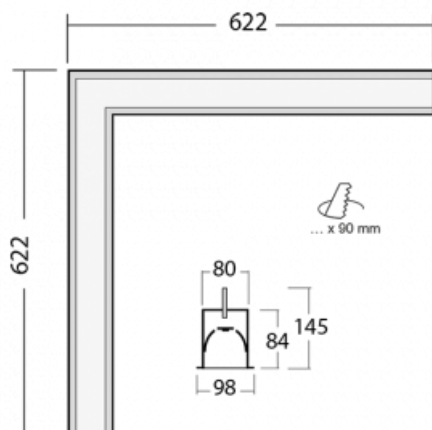

Leuchte

Lina80-S

05S-020I-20GGE/830, W

EPD®

Die Leuchten Lina80-S sind als Einbau-, Anbau-, Pendel- oder Wandleuchten erhältlich, einschließlich der beleuchteten Ecksegmente. Mit der Systemleuchte Lina80-S können verschiedene Formen oder lange Linien geschaffen werden. Spezielle Fugen verhindern das Durchscheinen von Licht und schaffen so einen nahtlosen visuellen Effekt, der sowohl für kleine Büros als auch für große Hallen geeignet ist.

Technische Zeichnung

Typ der Montage	Einbauleuchten
Typ der Ausstrahlung	Direkte
Form der Leuchte	Eckleuchte
Farbe der Leuchte	Weiss
Material	Aluminium
Lebensdauer	L90/B50 50 000 Stunden
Garantie	60 Monate
Beschreibung der Leuchte	Einbauleuchte
Abmessungen	622 mm × 622 mm × 84 mm
Lichtquelle	LED MODUL
Art der Optik	Mikroprismatische Optik
Lichtstrom	2590 lm ± 10 %
Farbtemperatur	3000 K Warm weiss
Leuchtwirkungsgrad	104 lm/W
MacAdam Lichtquelle	2
Farbwiedergabeindex	80
UGR max. X=4H Y=8H, ρ=70,50,20	20.3
Leistungsaufnahme	24.8 W ± 10 %
Anschluss der Leuchte	EVG nicht dimmbar
Elektrische Spannung	220-240V
Frequenz	50/60Hz

⊕ CE IP 40

Zum Herunterladen

Montageanleitung

Fotografie