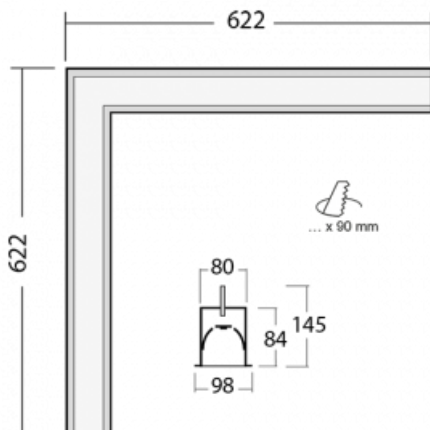

Leuchte

Lina80-S

05S-020I-20GGE/830, B

EPD®

Die Leuchten Lina80-S sind als Einbau-, Anbau-, Pendel- oder Wandleuchten erhältlich, einschließlich der beleuchteten Ecksegmente. Mit der Systemleuchte Lina80-S können verschiedene Formen oder lange Linien geschaffen werden. Spezielle Fugen verhindern das Durchscheinen von Licht und schaffen so einen nahtlosen visuellen Effekt, der sowohl für kleine Büros als auch für große Hallen geeignet ist.

Technische Zeichnung

Typ der Montage	Einbauleuchten
Typ der Ausstrahlung	Direkte
Form der Leuchte	Eckleuchte
Farbe der Leuchte	Schwarz
Material	Aluminium
Lebensdauer	L90/B50 50 000 Stunden
Garantie	60 Monate
Beschreibung der Leuchte	Einbauleuchte
Abmessungen	622 mm × 622 mm × 84 mm
Lichtquelle	LED MODUL
Art der Optik	Mikroprismatische Optik
Lichtstrom	2590 lm ± 10 %
Farbtemperatur	3000 K Warm weiss
Leuchtwirkungsgrad	104 lm/W
MacAdam Lichtquelle	2
Farbwiedergabeindex	80
UGR max. X=4H Y=8H, ρ=70,50,20	20.3
Leistungsaufnahme	24.8 W ± 10 %
Anschluss der Leuchte	EVG nicht dimmbar
Elektrische Spannung	220-240V
Frequenz	50/60Hz

⊕ CE IP 40

Zum Herunterladen

Montageanleitung

Fotografie