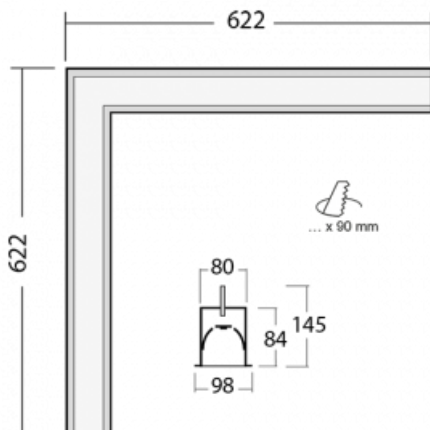

Leuchte

Lina80-S

05S-020I-20GGD/840, W

EPD®

Die Leuchten Lina80-S sind als Einbau-, Anbau-, Pendel- oder Wandleuchten erhältlich, einschließlich der beleuchteten Ecksegmente. Mit der Systemleuchte Lina80-S können verschiedene Formen oder lange Linien geschaffen werden. Spezielle Fugen verhindern das Durchscheinen von Licht und schaffen so einen nahtlosen visuellen Effekt, der sowohl für kleine Büros als auch für große Hallen geeignet ist.

Technische Zeichnung

Typ der Montage	Einbauleuchten
Typ der Ausstrahlung	Direkte
Form der Leuchte	Eckleuchte
Farbe der Leuchte	Weiss
Material	Aluminium
Lebensdauer	L90/B50 50 000 Stunden
Garantie	60 Monate
Beschreibung der Leuchte	Einbauleuchte
Abmessungen	622 mm × 622 mm × 84 mm
Lichtquelle	LED MODUL
Art der Optik	Mikroprismatische Optik
Lichtstrom	2720 lm ± 10 %
Farbtemperatur	4000 K Kalt weiss
Leuchtwirkungsgrad	110 lm/W
MacAdam Lichtquelle	2
Farbwiedergabeindex	80
UGR max. X=4H Y=8H, ρ=70,50,20	20.5
Leistungsaufnahme	24.8 W ± 10 %
Anschluss der Leuchte	DALI dimmbar
Elektrische Spannung	220-240V
Frequenz	50/60Hz

⊕ CE IP 40

Zum Herunterladen

Montageanleitung

Fotografie